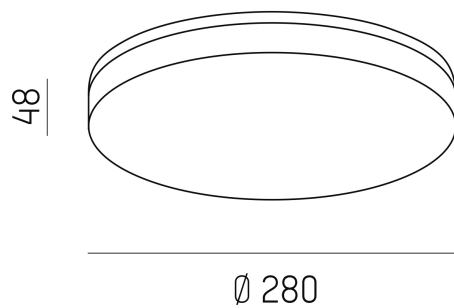

MUSO

501-r2819150

MUSO DECKENAUFBAULEUCHTE aus Kunststoff, weiß, ähnlich RAL 9010, Lichtaustritt direkt, mit Betriebsgerät, max. 250mA IP54 50 Leuchten pro B16A Leitungsschutzschalter

SKIZZE

TECHNISCHE DETAILS

Systemleistung [W]	18
Leuchtmittel	LED
Lichtstrom [lm]	1750
Strom Sek.[mA]	250
Lichtfarbe [K]	3000K
CRI	>80
Betriebsgerät	mit Betriebsgerät
Lichtaustritt	direkt
Spannung [V]	220-240V 50/60Hz
Material	Kunststoff
Höhe [mm]	48
Durchmesser [mm]	280
Schutzart [IP]	IP54
Schutzklasse	Schutzklasse II
Farbe	weiß
RAL	9010
EAN-Nummer	9008905920806
Lebensdauer [h]	25000
Energieeffizienzkl.	A++-A