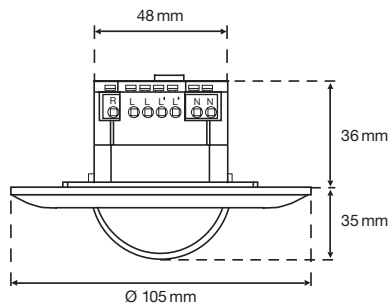

Erfassungsbereich

	
2 m	10 m
3 m	14 m
5 m	16 m
6 m	16 m

Technische Daten

Artikelnummer	25000
Eingangsspannung	230 Vac \pm 10 %, 50 Hz
Detektorausgang	230 V (ON/OFF)
Maximale Stromaufnahme	0.9 W
Maximale Stromaufnahme	3.91 mA
Relaiskontakt	10 A
Maximale Last Glühlampen und Halogenlampen ($\cos\phi = 1$)	2300 W
Maximale Last ($\cos\phi \geq 0,5$)	1150 VA
Maximale Last Energiesparlampen (CFLi)	350 W
Maximale Last LED-Lampen	350 W
Maximale Last LED-Treiber	350 VA
Maximale Last elektronischer Transformator	1150 VA
Lichtstärkebereich	5 lux – 2000 lux
Anzahl der Kanäle	1 Kanal
Erfassungswinkel	360 °
Erfassungsbereich (PIR)	\varnothing 14 m bei einer Höhe von 3 m
Umgebungstemperatur	-20 – +40 °C
Montage	Einbau
Montagehöhe	2 – 6 m
Abmessungen sichtbarer Teil (HxBxD)	35 x 88 x 88 mm
Abmessungen (HxBxT)	88 x 88 x 71 mm
Maximaler Leiterquerschnitt	1,5 mm ²
Stoßfestigkeit	IK02
Einstellungen ändern	Potentiometer oder IR-Fernbedienung

Zubehör

25310	Mini-IR Handsender
25320	P-IR-Handsender
25323	Universal RC mit Luxmeter
25336	Abdeckplatte quadratisch, 16 cm
25400	Aufputzmontage (AP) Rahmen quadratisch Swiss Garde
25410	Federklemmen-Adapter Swiss Garde
3331	Schutzgitter

Abmessungen

Anschlussplan