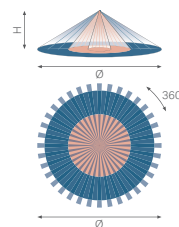

Erfassungsbereich

	
2 m	10 m
3 m	14 m
5 m	16 m
6 m	16 m

Technische Daten

Artikelnummer	25000
Eingangsspannung	230 Vac \pm 10 %, 50 Hz
Detektorausgang	230 V (ON/OFF)
Maximale Stromaufnahme	0.9 W
Maximale Stromaufnahme	3.91 mA
Relaiskontakt	10 A
Maximale Last Glühlampen und Halogenlampen ($\cos\phi = 1$)	2300 W
Maximale Last ($\cos\phi \geq 0,5$)	1150 VA
Maximale Last Energiesparlampen (CFLi)	350 W
Maximale Last LED-Lampen	350 W
Maximale Last LED-Treiber	350 VA
Maximale Last elektronischer Transformator	1150 VA
Lichtstärkebereich	5 lux – 2000 lux
Anzahl der Kanäle	1 Kanal
Erfassungswinkel	360 °
Erfassungsbereich (PIR)	\varnothing 14 m bei einer Höhe von 3 m
Umgebungstemperatur	-20 – +40 °C
Montage	Einbau
Montagehöhe	2 – 6 m
Abmessungen sichtbarer Teil (HxBxD)	35 x 88 x 88 mm
Abmessungen (HxBxT)	88 x 88 x 71 mm
Maximaler Leiterquerschnitt	1,5 mm ²
Stoßfestigkeit	IK02
Einstellungen ändern	Potentiometer oder IR-Fernbedienung

Abmessungen

Anschlussplan