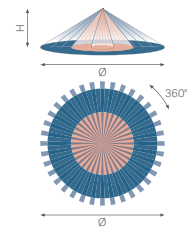

Swiss Garde 360 Präsenz EB, 16 m

25170

4 year warranty

EB-Präsenzmelder Swiss Garde 360 EB

- Ideal für Treppenhäuser, Korridore, Aufenthaltsräume und Büros
- Flaches und modernes Design für abgehängte Decken
- Einfache Montage mit Federklemmen
- Manuelle Steuerung durch externen Schalter möglich
- Weitere Farben auf Anfrage

Erfassungsbereich

Height	Seated Person	Standing Person
2 m	7 m	10 m
3 m	6 m	14 m
5 m	-	16 m
6 m	-	16 m

Technische Daten

Artikelnummer	25170
Eingangsspannung	230 Vac \pm 10 %, 50 Hz
Detektorausgang	230 V (ON/OFF)
Maximale Stromaufnahme	0.7 W
Maximale Stromaufnahme	3.04 mA
Relaiskontakt	10 A
Maximale Last Glühlampen und Halogenlampen ($\cos\phi = 1$)	2300 W
Maximale Last ($\cos\phi \geq 0,5$)	1150 VA
Maximale Last Energiesparlampen (CFLi)	350 W
Maximale Last LED-Lampen	350 W
Maximale Last LED-Treiber	350 VA
Maximale Last elektronischer Transformator	1150 VA
Lichtstärkebereich	5 lux – 2000 lux
Anzahl der Kanäle	1 Kanal
Erfassungswinkel	360 °
Erfassungsbereich (PIR)	\varnothing 14 m bei einer Höhe von 3 m
Umgebungstemperatur	-20 – +40 °C
Montage	Einbau
Montagehöhe	2 – 6 m
Bohrdurchmesser	65 mm
Abmessungen sichtbarer Teil (HxBxD)	75 x 75 x 20 mm
Abmessungen (HxBxT)	75 x 75 x 95 mm
Maximaler Leiterquerschnitt	1,5 mm ²
Schutzart	IP20
Stoßfestigkeit	IK02
Einstellungen ändern	Potentiometer oder IR-Fernbedienung