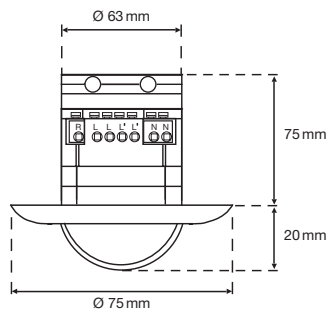

Erfassungsbereich

Height	Seated Person	Standing Person
2 m	7 m	10 m
3 m	6 m	14 m
5 m	-	16 m
6 m	-	16 m

Technische Daten

Artikelnummer	25170
Eingangsspannung	230 Vac \pm 10 %, 50 Hz
Detektorausgang	230 V (ON/OFF)
Maximale Stromaufnahme	0.7 W
Maximale Stromaufnahme	3.04 mA
Relaiskontakt	10 A
Maximale Last Glühlampen und Halogenlampen ($\cos\phi = 1$)	2300 W
Maximale Last ($\cos\phi \geq 0,5$)	1150 VA
Maximale Last Energiesparlampen (CFLi)	350 W
Maximale Last LED-Lampen	350 W
Maximale Last LED-Treiber	350 VA
Maximale Last elektronischer Transformator	1150 VA
Lichtstärkebereich	5 lux – 2000 lux
Anzahl der Kanäle	1 Kanal
Erfassungswinkel	360 °
Erfassungsbereich (PIR)	\varnothing 14 m bei einer Höhe von 3 m
Umgebungstemperatur	-20 – +40 °C
Montage	Einbau
Montagehöhe	2 – 6 m
Bohrdurchmesser	65 mm
Abmessungen sichtbarer Teil (HxBxD)	75 x 75 x 20 mm
Abmessungen (HxBxT)	75 x 75 x 95 mm
Maximaler Leiterquerschnitt	1,5 mm ²
Schutzart	IP20
Stoßfestigkeit	IK02
Einstellungen ändern	Potentiometer oder IR-Fernbedienung

Zubehör

25310	Mini-IR Handsender
25320	P-IR-Handsender
25323	Universal RC mit Luxmeter
3331	Schutzgitter

Abmessungen

Anschlussplan