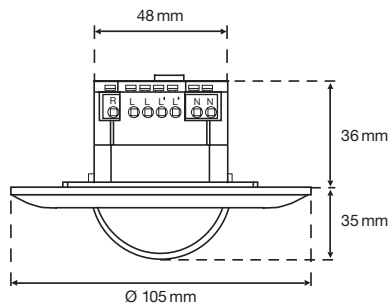

Erfassungsbereich

2 m	10 m
3 m	14 m
5 m	16 m
6 m	16 m

Technische Daten

Artikelnummer	25190
Eingangsspannung	230 Vac \pm 10 %, 50 Hz
Detektorausgang	230 V (ON/OFF)
Maximale Stromaufnahme	0.9 W
Maximale Stromaufnahme	3.91 mA
Relaiskontakt	10 A
Maximale Last Glühlampen und Halogenlampen ($\cos\phi = 1$)	2300 W
Maximale Last ($\cos\phi \geq 0,5$)	1150 VA
Maximale Last Energiesparlampen (CFLi)	350 W
Maximale Last LED-Lampen	350 W
Maximale Last LED-Treiber	350 VA
Maximale Last elektronischer Transformator	1150 VA
Lichtstärkebereich	5 lux – 2000 lux
Anzahl der Kanäle	1 Kanal
Erfassungswinkel	360 °
Erfassungsbereich (PIR)	\varnothing 14 m bei einer Höhe von 3 m
Umgebungstemperatur	-20 – +40 °C
Montage	Einbau
Montagehöhe	2 – 6 m
Abmessungen sichtbarer Teil (HxBxD)	88 x 88 x 35 mm
Abmessungen (HxBxT)	88 x 88 x 71 mm
Maximaler Leiterquerschnitt	1,5 mm ²
Stoßfestigkeit	IK02
Einstellungen ändern	Potentiometer oder IR-Fernbedienung

Zubehör

25310	Mini-IR Handsender
25320	P-IR-Handsender
25323	Universal RC mit Luxmeter
3331	Schutzgitter
25410	Federklemmen-Adapter Swiss Garde
25411	Einbaudose mit Federklemmen
25337	Abdeckplatte quadratisch, 16 m

Abmessungen

Anschlussplan