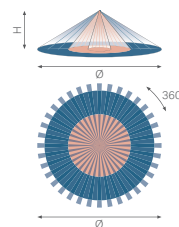

Erfassungsbereich

2 m	10 m
3 m	14 m
5 m	16 m
6 m	16 m

Technische Daten

Artikelnummer	25190
Eingangsspannung	230 Vac \pm 10 %, 50 Hz
Detektorausgang	230 V (ON/OFF)
Maximale Stromaufnahme	0.9 W
Maximale Stromaufnahme	3.91 mA
Relaiskontakt	10 A
Maximale Last Glühlampen und Halogenlampen ($\cos\phi = 1$)	2300 W
Maximale Last ($\cos\phi \geq 0,5$)	1150 VA
Maximale Last Energiesparlampen (CFLi)	350 W
Maximale Last LED-Lampen	350 W
Maximale Last LED-Treiber	350 VA
Maximale Last elektronischer Transformator	1150 VA
Lichtstärkebereich	5 lux – 2000 lux
Anzahl der Kanäle	1 Kanal
Erfassungswinkel	360 °
Erfassungsbereich (PIR)	\varnothing 14 m bei einer Höhe von 3 m
Umgebungstemperatur	-20 – +40 °C
Montage	Einbau
Montagehöhe	2 – 6 m
Abmessungen sichtbarer Teil (HxBxD)	88 x 88 x 35 mm
Abmessungen (HxBxT)	88 x 88 x 71 mm
Maximaler Leiterquerschnitt	1,5 mm ²
Stoßfestigkeit	IK02
Einstellungen ändern	Potentiometer oder IR-Fernbedienung

Abmessungen

Anschlussplan