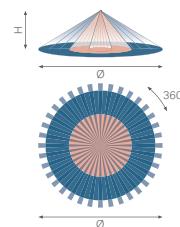

Erfassungsbereich

2 m	10 m
3 m	14 m
5 m	16 m
6 m	16 m

Technische Daten

Artikelnummer	25341
Eingangsspannung	230 Vac \pm 10 %, 50 Hz
Detektorausgang	230 V (ON/OFF)
Maximale Stromaufnahme	0.9 W
Maximale Stromaufnahme	3.91 mA
Relaiskontakt	10 A
Maximale Last Glühlampen und Halogenlampen ($\cos\phi = 1$)	2300 W
Maximale Last ($\cos\phi \geq 0,5$)	1150 VA
Maximale Last Energiesparlampen (CFLi)	350 W
Maximale Last LED-Lampen	350 W
Maximale Last LED-Treiber	350 VA
Maximale Last elektronischer Transformator	1150 VA
Lichtstärkebereich	5 lux – 2000 lux
Anzahl der Kanäle	1 Kanal
Erfassungswinkel	360 °
Erfassungsbereich (PIR)	\varnothing 14 m bei einer Höhe von 3 m
Umgebungstemperatur	-20 – +40 °C
Montage	Einbau
Montagehöhe	2 – 6 m
Abmessungen sichtbarer Teil (HxBxD)	105 x 105 x 35 mm
Abmessungen (HxBxD)	105 x 105 x 71 mm
Maximaler Leiterquerschnitt	1,5 mm ²
Stoßfestigkeit	IK02
Einstellungen ändern	Potentiometer oder IR-Fernbedienung

Abmessungen

Anschlussplan