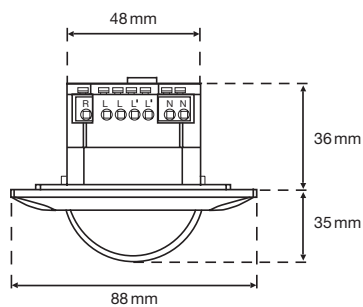

Erfassungsbereich

2 m	10 m
3 m	14 m
5 m	16 m
6 m	16 m

Technische Daten

Artikelnummer	25341
Eingangsspannung	230 Vac \pm 10 %, 50 Hz
Detektorausgang	230 V (ON/OFF)
Maximale Stromaufnahme	0.9 W
Maximale Stromaufnahme	3.91 mA
Relaiskontakt	10 A
Maximale Last Glühlampen und Halogenlampen ($\cos\phi = 1$)	2300 W
Maximale Last ($\cos\phi \geq 0,5$)	1150 VA
Maximale Last Energiesparlampen (CFLi)	350 W
Maximale Last LED-Lampen	350 W
Maximale Last LED-Treiber	350 VA
Maximale Last elektronischer Transformator	1150 VA
Lichtstärkebereich	5 lux – 2000 lux
Anzahl der Kanäle	1 Kanal
Erfassungswinkel	360 °
Erfassungsbereich (PIR)	\varnothing 14 m bei einer Höhe von 3 m
Umgebungstemperatur	-20 – +40 °C
Montage	Einbau
Montagehöhe	2 – 6 m
Abmessungen sichtbarer Teil (HxBxD)	105 x 105 x 35 mm
Abmessungen (HxBxD)	105 x 105 x 71 mm
Maximaler Leiterquerschnitt	1,5 mm ²
Stoßfestigkeit	IK02
Einstellungen ändern	Potentiometer oder IR-Fernbedienung

Zubehör

25310	Mini-IR Handsender
25320	P-IR-Handsender
25323	Universal RC mit Luxmeter
25331	Abdeckplatte RA, 16 m
25410	Federklemmen-Adapter Swiss Garde
3331	Schutzgitter
25421	Aufputzmontage (AP) Rahmen RA IP44 Swiss Garde
25411	Einbaudose mit Federklemmen
25274	Aufputzmontage (AP) 360 Gehäuse IP55 RA 16 m
25277	Unterputzmontage (UP) 360 Gehäuse IP55 RA 16 m

Abmessungen

Anschlussplan