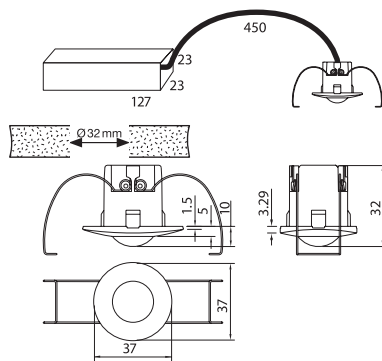

Swiss Garde 360 Mini, 8 m

25480

4 year warranty

Bewegungs-Einbaumelder Swiss Garde 360 Mini

- Ideal für Montage in Leuchten oder Nassräumen (Sensorkopf), mit wenig Platzbedarf
- Melder mit sehr kleinen Sensorkopf (Ø 37 mm)
- Modulare Steckkontakte zwischen Powerbox und Sensor
- Leichte und schnelle Montage
- Einstellbar via App und Universal RC, oder P-IR-Handsender (Zubehör)
- Sensorkopf mit erhöhtem Spritzwasserschutz: IP44

Erfassungsbereich

2 m	5 m
3 m	7 m
4 m	10 m
5 m	10 m

Technische Daten

Artikelnummer	25480
Eingangsspannung	230 Vac \pm 10 %, 50 Hz
Detektorausgang	230 V (ON/OFF)
Maximale Stromaufnahme	0.9 W
Maximale Stromaufnahme	3.91 mA
Relaiskontakt	10 A
Maximale Last Glühlampen und Halogenlampen ($\cos\phi = 1$)	2300 W
Maximale Last ($\cos\phi \geq 0,5$)	1150 VA
Maximale Last Energiesparlampen (CFLi)	350 W
Maximale Last LED-Lampen	350 W
Maximale Last LED-Treiber	350 VA
Maximale Last elektronischer Transformator	1150 VA
Lichtstärkebereich	10 lux – 2000 lux
Anzahl der Kanäle	1 Kanal
Erfassungswinkel	360 °
Erfassungsbereich (PIR)	\varnothing 7 m bei einer Höhe von 3 m
Umgebungstemperatur	-20 – +55 °C
Montage	Einbau
Montagehöhe	2 – 5 m
Bohrdurchmesser	32 mm
Abmessungen sichtbarer Teil (HxBxD)	37 x 37 x 10 mm
Abmessungen (HxBxT)	37 x 37 x 32 mm
Maximaler Leiterquerschnitt	1,5 mm ²
Schutzart	IP44
Stoßfestigkeit	IK02
Einstellungen ändern	IR-Fernbedienung

Zubehör

25310	Mini-IR Handsender
25320	P-IR-Handsender
25323	Universal RC mit Luxmeter

Abmessungen

Anschlussplan