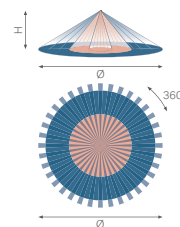

Swiss Garde 360 Mini, 8 m

25480

4 year warranty

Bewegungs-Einbaumelder Swiss Garde 360 Mini

- Ideal für Montage in Leuchten oder Nassräumen (Sensorkopf), mit wenig Platzbedarf
- Melder mit sehr kleinen Sensorkopf (Ø 37 mm)
- Modulare Steckkontakte zwischen Powerbox und Sensor
- Leichte und schnelle Montage
- Einstellbar via App und Universal RC, oder P-IR-Handsender (Zubehör)
- Sensorkopf mit erhöhtem Spritzwasserschutz: IP44

Erfassungsbereich

2 m	5 m
3 m	7 m
4 m	10 m
5 m	10 m

Technische Daten

Artikelnummer	25480
Eingangsspannung	230 Vac \pm 10 %, 50 Hz
Detektorausgang	230 V (ON/OFF)
Maximale Stromaufnahme	0.9 W
Maximale Stromaufnahme	3.91 mA
Relaiskontakt	10 A
Maximale Last Glühlampen und Halogenlampen ($\cos\phi = 1$)	2300 W
Maximale Last ($\cos\phi \geq 0,5$)	1150 VA
Maximale Last Energiesparlampen (CFLi)	350 W
Maximale Last LED-Lampen	350 W
Maximale Last LED-Treiber	350 VA
Maximale Last elektronischer Transformator	1150 VA
Lichtstärkebereich	10 lux – 2000 lux
Anzahl der Kanäle	1 Kanal
Erfassungswinkel	360 °
Erfassungsbereich (PIR)	\varnothing 7 m bei einer Höhe von 3 m
Umgebungstemperatur	-20 – +55 °C
Montage	Einbau
Montagehöhe	2 – 5 m
Bohrdurchmesser	32 mm
Abmessungen sichtbarer Teil (HxBxD)	37 x 37 x 10 mm
Abmessungen (HxBxT)	37 x 37 x 32 mm
Maximaler Leiterquerschnitt	1,5 mm ²
Schutzart	IP44
Stoßfestigkeit	IK02
Einstellungen ändern	IR-Fernbedienung