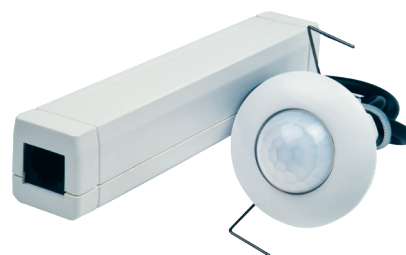

Swiss Garde 360 Mini, 8 m

25480

4 year warranty

Bewegungs-Einbaumelder Swiss Garde 360 Mini

- Ideal für Montage in Leuchten oder Nassräumen (Sensorkopf), mit wenig Platzbedarf
- Melder mit sehr kleinen Sensorkopf (Ø 37 mm)
- Modulare Steckkontakte zwischen Powerbox und Sensor
- Leichte und schnelle Montage
- Einstellbar via App und Universal RC, oder P-IR-Handsender (Zubehör)
- Sensorkopf mit erhöhtem Spritzwasserschutz: IP44

Erfassungsbereich

2 m	5 m
3 m	7 m
4 m	10 m
5 m	10 m

Technische Daten

Artikelnummer	25480
Eingangsspannung	230 Vac \pm 10 %, 50 Hz
Detektorausgang	230 V (ON/OFF)
Maximale Stromaufnahme	0.9 W
Maximale Stromaufnahme	3.91 mA
Relaiskontakt	10 A
Maximale Last Glühlampen und Halogenlampen ($\cos\phi = 1$)	2300 W
Maximale Last ($\cos\phi \geq 0,5$)	1150 VA
Maximale Last Energiesparlampen (CFLi)	350 W
Maximale Last LED-Lampen	350 W
Maximale Last LED-Treiber	350 VA
Maximale Last elektronischer Transformator	1150 VA
Lichtstärkebereich	10 lux – 2000 lux
Anzahl der Kanäle	1 Kanal
Erfassungswinkel	360 °
Erfassungsbereich (PIR)	\varnothing 7 m bei einer Höhe von 3 m
Umgebungstemperatur	-20 – +55 °C
Montage	Einbau
Montagehöhe	2 – 5 m
Bohrdurchmesser	32 mm
Abmessungen sichtbarer Teil (HxBxD)	37 x 37 x 10 mm
Abmessungen (HxBxT)	37 x 37 x 32 mm
Maximaler Leiterquerschnitt	1,5 mm ²
Schutzart	IP44
Stoßfestigkeit	IK02
Einstellungen ändern	IR-Fernbedienung

Zubehör

25310	Mini-IR Handsender
25320	P-IR-Handsender
25323	Universal RC mit Luxmeter

Abmessungen

Anschlussplan