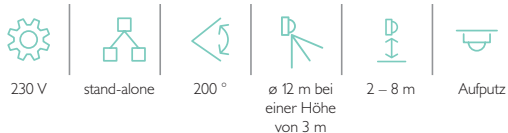

## Technische Daten

Artikelnummer	26450
Eingangsspannung	230 Vac $\pm$ 10 %, 50 Hz
Detektorausgang	230 V (ON/OFF)
Maximale Stromaufnahme	0.7 W
Maximale Stromaufnahme	3.04 mA
Relaiskontakt	10 A
Maximale Last Glühlampen und Halogenlampen ( $\cos\phi = 1$ )	2300 W
Maximale Last ( $\cos\phi \geq 0,5$ )	1150 VA
Maximale Last Energiesparlampen (CFLi)	350 W
Maximale Last LED-Lampen	350 W
Maximale Last LED-Treiber	350 VA
Maximale Last elektronischer Transformator	1150 VA
Lichtstärkebereich	5 lux – 2000 lux
Anzahl der Kanäle	1 Kanal
Ausschaltverzögerung	10 s – 20 min
Erfassungswinkel	200 °
Erfassungsbereich (PIR)	$\varnothing$ 12 m bei einer Höhe von 3 m
Umgebungstemperatur	-20 – +55 °C
Montage	Aufputz
Montagehöhe	2 – 8 m
Abmessungen sichtbarer Teil (HxBxD)	63 x 63 x 94 mm
Abmessungen (HxBxT)	63 x 63 x 94 mm
Maximaler Leiterquerschnitt	1,5 mm <sup>2</sup>
Stoßfestigkeit	IK02
Einstellungen ändern	Potentiometer oder IR-Fernbedienung