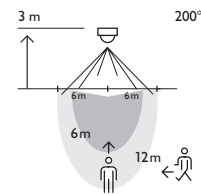

## Erfassungsbereich

Height	Person walking up	Person walking
2 m	5 m	10 m
3 m	6 m	12 m
4 m	7 m	14 m
5 m	7 m	14 m
6 m	7 m	14 m
7 m	7 m	14 m
8 m	7 m	14 m

## Technische Daten

Artikelnummer	26450
Eingangsspannung	230 Vac $\pm$ 10 %, 50 Hz
Detektorausgang	230 V (ON/OFF)
Maximale Stromaufnahme	0.7 W
Maximale Stromaufnahme	3.04 mA
Relaiskontakt	10 A
Maximale Last Glühlampen und Halogenlampen ( $\cos\phi = 1$ )	2300 W
Maximale Last ( $\cos\phi \geq 0,5$ )	1150 VA
Maximale Last Energiesparlampen (CFLi)	350 W
Maximale Last LED-Lampen	350 W
Maximale Last LED-Treiber	350 VA
Maximale Last elektronischer Transformator	1150 VA
Lichtstärkebereich	5 lux – 2000 lux
Anzahl der Kanäle	1 Kanal
Ausschaltverzögerung	10 s – 20 min
Erfassungswinkel	200 °
Erfassungsbereich (PIR)	$\varnothing$ 12 m bei einer Höhe von 3 m
Umgebungstemperatur	-20 – +55 °C
Montage	Aufputz
Montagehöhe	2 – 8 m
Abmessungen sichtbarer Teil (HxBxD)	63 x 63 x 94 mm
Abmessungen (HxBxT)	63 x 63 x 94 mm
Maximaler Leiterquerschnitt	1,5 mm <sup>2</sup>
Stoßfestigkeit	IK02
Einstellungen ändern	Potentiometer oder IR-Fernbedienung

## Abmessungen