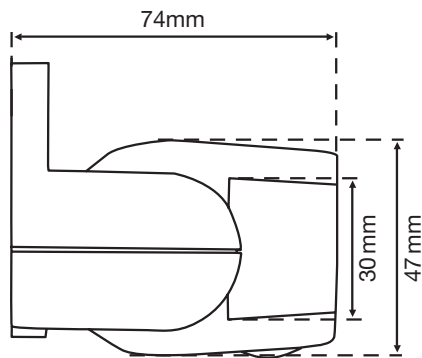

## Erfassungsbereich

Height	Person walking up	Person walking
2 m	5 m	10 m
3 m	6 m	12 m
4 m	7 m	14 m
5 m	7 m	14 m
6 m	7 m	14 m
7 m	7 m	14 m
8 m	7 m	14 m

## Technische Daten

Artikelnummer	26450
Eingangsspannung	230 Vac $\pm$ 10 %, 50 Hz
Detektorausgang	230 V (ON/OFF)
Maximale Stromaufnahme	0.7 W
Maximale Stromaufnahme	3.04 mA
Relaiskontakt	10 A
Maximale Last Glühlampen und Halogenlampen ( $\cos\phi = 1$ )	2300 W
Maximale Last ( $\cos\phi \geq 0,5$ )	1150 VA
Maximale Last Energiesparlampen (CFLi)	350 W
Maximale Last LED-Lampen	350 W
Maximale Last LED-Treiber	350 VA
Maximale Last elektronischer Transformator	1150 VA
Lichtstärkebereich	5 lux – 2000 lux
Anzahl der Kanäle	1 Kanal
Ausschaltverzögerung	10 s – 20 min
Erfassungswinkel	200 °
Erfassungsbereich (PIR)	$\varnothing$ 12 m bei einer Höhe von 3 m
Umgebungstemperatur	-20 – +55 °C
Montage	Aufputz
Montagehöhe	2 – 8 m
Abmessungen sichtbarer Teil (HxBxD)	63 x 63 x 94 mm
Abmessungen (HxBxT)	63 x 63 x 94 mm
Maximaler Leiterquerschnitt	1,5 mm <sup>2</sup>
Stoßfestigkeit	IK02
Einstellungen ändern	Potentiometer oder IR-Fernbedienung

## Abmessungen