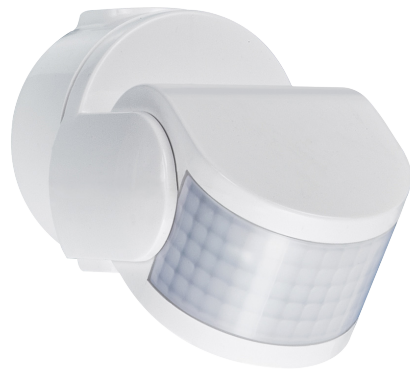

# Swiss Garde 3100 IR, 14 m

**26450**

**4** year warranty

AP/UP-Aussen Bewegungsmelder Swiss Garde 3100 IR weiss

- Außenmelder für Wand- und Deckenmontage (AP/UP)
- Schutzart IP55, agiler Melder für alle Bereiche mit wenig Störquellen
- Mit 360° Unterkriechschutz