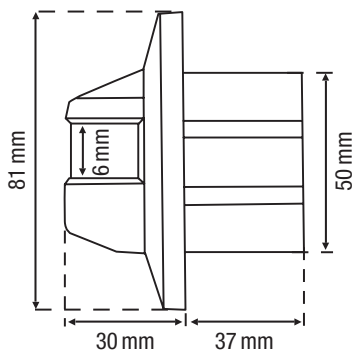

Erfassungsbereich

	
1 m	8 m
1,5 m	8 m

Technische Daten

Artikelnummer	3220
Eingangsspannung	230 Vac \pm 10 %, 50 Hz
Detektorausgang	230 V (ON/OFF)
Maximale Stromaufnahme	0,8 W
Maximale Stromaufnahme	3,48 mA
Relaiskontakt	5 A
Maximale Last Glühlampen und Halogenlampen ($\cos\phi = 1$)	1000 W
Maximale Last ($\cos\phi \geq 0,5$)	250 VA
Maximale Last Energiesparlampen (CFLi)	100 W
Maximale Last LED-Lampen	100 W
Maximale Last LED-Treiber	100 VA
Maximale Last elektronischer Transformator	250 VA
Lichtstärkebereich	5 lux – 1000 lux
Anzahl der Kanäle	1 Kanal
Ausschaltverzögerung	6 s – 12 min
Erfassungswinkel	180 °
Erfassungsbereich (PIR)	Halbkreis, Durchmesser von maximal 8 m bei einer Höhe von 1,5 m
Umgebungstemperatur	-20 – +40 °C
Montage	Unterputzdose
Montagehöhe	1 – 1,5 m
Abmessungen sichtbarer Teil (HxBxD)	81 x 81 x 30 mm
Abmessungen (HxBxT)	81 x 81 x 67 mm
Maximaler Leiterquerschnitt	1,5 mm ²
Schutzart	IP20
Stoßfestigkeit	IK02
Einstellungen ändern	Potentiometer

Abmessungen

Anschlussplan