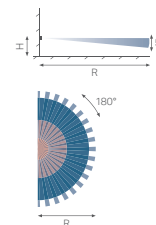

Infra Garde 180 UP, 8 m

3220

4 year warranty

UP-Bewegungsmelder mit Handschalter Infra Garde 180

- Wandmelder mit verstecktem und blockierbarem Handschalter
- Handschalter Ein/Automatik/Aus
- Horizontaler Erfassungsbereich mit einer Erfassungsebene
- Nur geeignet für Montage auf Schalterhöhe
- Preisgünstiger Standard Melder für einfache Anwendungen

Erfassungsbereich

	
1 m	8 m
1,5 m	8 m

Technische Daten

Artikelnummer	3220
Eingangsspannung	230 Vac \pm 10 %, 50 Hz
Detektorausgang	230 V (ON/OFF)
Maximale Stromaufnahme	0,8 W
Maximale Stromaufnahme	3,48 mA
Relaiskontakt	5 A
Maximale Last Glühlampen und Halogenlampen ($\cos\phi = 1$)	1000 W
Maximale Last ($\cos\phi \geq 0,5$)	250 VA
Maximale Last Energiesparlampen (CFLi)	100 W
Maximale Last LED-Lampen	100 W
Maximale Last LED-Treiber	100 VA
Maximale Last elektronischer Transformator	250 VA
Lichtstärkebereich	5 lux – 1000 lux
Anzahl der Kanäle	1 Kanal
Ausschaltverzögerung	6 s – 12 min
Erfassungswinkel	180 °
Erfassungsbereich (PIR)	Halbkreis, Durchmesser von maximal 8 m bei einer Höhe von 1,5 m
Umgebungstemperatur	-20 – +40 °C
Montage	Unterputzdose
Montagehöhe	1 – 1,5 m
Abmessungen sichtbarer Teil (HxBxD)	81 x 81 x 30 mm
Abmessungen (HxBxT)	81 x 81 x 67 mm
Maximaler Leiterquerschnitt	1,5 mm ²
Schutzart	IP20
Stoßfestigkeit	IK02
Einstellungen ändern	Potentiometer

Abmessungen

Anschlussplan