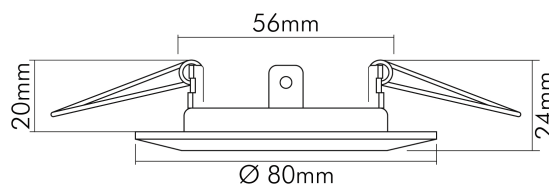

DATENBLATT

C 1830 chrom

Einbauleuchte mit Sprengling, feststehend

Artikelnummer	1750350200
GTIN	4044538007359

□

Für Lampenart QR-CBC	ja

ENERGIEVERBRAUCHSKENNZEICHNUNG

Energieeffizienzklasse	nicht erforderlich

LICHTTECHNISCHE EIGENSCHAFTEN

Bildschirmarbeitsplatztauglich nach EN 12464-1	nein
Lichtverteiler	ohne
Farbe steuerbar (RGB)	nein
Farblich abstimmbare Lichtquelle	nein
Lichtaustritt	direkt
Leuchtmittel	sonstige
Geeignet für Leuchtmittelanzahl	1

ELEKTRISCHE EIGENSCHAFTEN

Lampenleistung	50 W
Fassung	ohne
Austauschbares Betriebsgerät	ja
Durchgangsverdrahtung möglich	nein
Elektrischer Anschluss mit Stecksystem	nein

SICHERHEITSEIGENSCHAFTEN

Stand:
06.10.2023
09:21:00