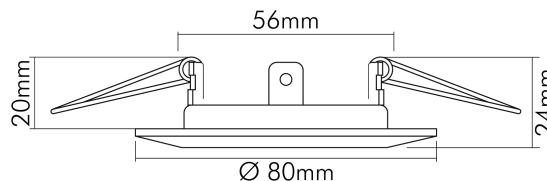

DATENBLATT

C 1830 nickel-gebürstet

Einbauleuchte mit Sprengring, feststehend

Artikelnummer	1750350900
GTIN	4044538007380

□

Für Lampenart QR-CBC	ja

ENERGIEVERBRAUCHSKENNZEICHNUNG

Energieeffizienzklasse	nicht erforderlich

LICHTTECHNISCHE EIGENSCHAFTEN

Bildschirmarbeitsplatztauglich nach EN 12464-1	nein
Lichtverteiler	ohne
Farbe steuerbar (RGB)	nein
Farblich abstimmbare Lichtquelle	nein
Lichtaustritt	direkt
Leuchtmittel	sonstige
Geeignet für Leuchtmittelanzahl	1

ELEKTRISCHE EIGENSCHAFTEN

Lampenleistung	50 W
Fassung	ohne
Austauschbares Betriebsgerät	ja
Durchgangsverdrahtung möglich	nein
Elektrischer Anschluss mit Stecksystem	nein

SICHERHEITSEIGENSCHAFTEN

Stand:
06.10.2023
09:14:00