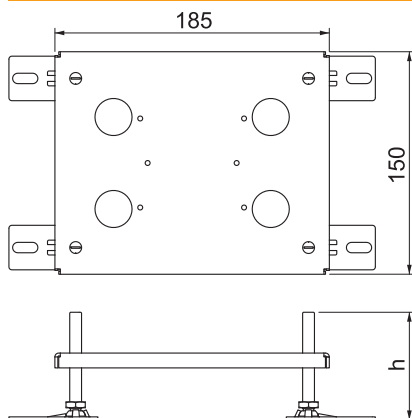

Art.-Nr. 7368418

Nivellierbare Höhererweiterung für Bodensteckdose UDHOME2. Belastungsfähigkeit bis zu 8 kN. Zusätzlicher Nivellierbereich: 10 - 60 mm

**St** Stahl

## Stammdaten

Art.-Nr.	7368418
Typ	HE 60UH2
Bezeichnung 1	Höhenerweiterung
Bezeichnung 2	für UDHOME2
Werkstoff	Stahl
Werkstoff Kürzel	St
Kleinste Verkaufseinheit	1,00 Stück
Gewicht	71,60 kg/100 St.

## Technische Daten

Maß h	110,00 mm
Geeignet für Nasspflege	<input type="checkbox"/>
Nenngröße für Geräteeinbaueinheiten	2
Norm	EN 50085-2-2
Schwerlastausführung	<input type="checkbox"/>
Zulassungen	VDE
	VDE