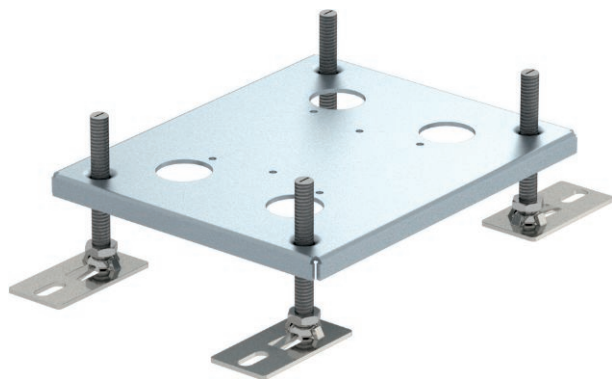

Art.-Nr. 7368418

Nivellierbare Höhererweiterung für Bodensteckdose UDHOME2. Belastungsfähigkeit bis zu 8 kN. Zusätzlicher Nivellierbereich: 10 - 60 mm

**St** Stahl

## Stammdaten

Art.-Nr.	7368418
Typ	HE 60UH2
Bezeichnung 1	Höhenerweiterung
Bezeichnung 2	für UDHOME2
Werkstoff	Stahl
Werkstoff Kürzel	St
Kleinste Verkaufseinheit	1,00 Stück
Gewicht	71,60 kg/100 St.

## Technische Daten

Maß h	110,00 mm
Geeignet für Nasspflege	<input type="checkbox"/>
Nenngröße für Geräteeinbaueinheiten	2
Norm	EN 50085-2-2
Schwerlastausführung	<input type="checkbox"/>
Zulassungen	VDE
	VDE