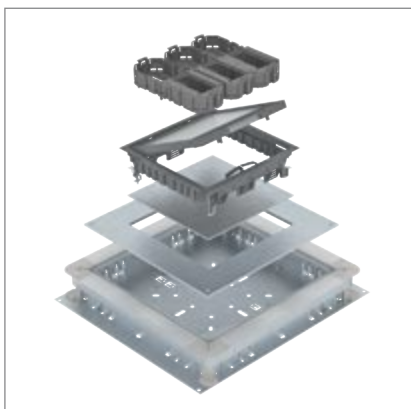

Technisches Datenblatt

Estrichüberdecktes Unterflursystem

Bundle für Teppich oder PVC-Böden

Das Estrichüberdeckte UFS Bundle für Teppich oder PVC-Böden bestehend aus:

Geräteinsatz mit allem notwendigen Systemzubehör zum Einbau in Estrichböden. Im Lieferumfang sind enthalten: - Unterflurdose UGD350-3/9, - Geräteinsatz der Nenngröße 9 mit Universalbefestigungswinkel, - drei Modulträger MT4 für Modul 45 Einbaugeräte. Geräteinsatz mit Teppichschutzrahmen, Klappdeckel und Schnurauslass aus Polyamid in Farbe RAL 7011. Bodenbelagausparung im Klappdeckel 5 mm (änderbar auf 3, 8 oder 10 mm).

1 Stk. Unterflur-Gerätedose UGD 350-3 9

- Unterflur-Gerätedose mit Montagedeckel und Deckelblindplatte
- Stufenlose Höhennivellierung von 70 bis 125 mm
- Seitenwände aus Metall
- Die Gerätedose ist nach Estrichverlegung entkoppelbar

1 Stk. GES9U Geräteinsatz RAL 7011

- Geräteinsatz für 12 Modul45[®] - System Geräte
- Mit Universalbefestigungswinkel
- Mit Teppichschutzrand
- Klappdeckel und Schnurauslass aus Polyamid in Farbe RAL 7011

3 Stk. MT4/45/2-2 Modulträger

- Modulträger zum Einbau von 4 Modul 45-System Installationsgeräte
- Mit 2 Zugentlastungen und Trennsteg

Typ	Bezeichnung	Verp. Stk.	Gewicht kg/100	Art.-Nr.
GES9-2 KS 7011	UFS Bundle für Teppich oder PVC	1	1146,50	7429 512