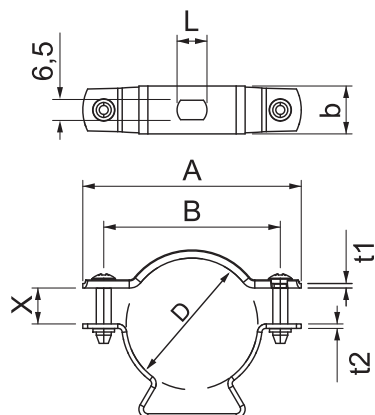

## Abstandschele 733

Art.-Nr. 1362734

Schraubenmaterial Stahl.

<b>St</b>	Stahl
<b>FT</b>	tauchfeuverzinkt

### Stammdaten

Art.-Nr.	1362734
Typ	ASL 733 53 FT
Bezeichnung 1	Abstandschele
Bezeichnung 2	mit Langloch
Dimension	44-53mm
Werkstoff	Stahl
Werkstoff Kürzel	St
Oberfläche	tauchfeuverzinkt
Oberfläche nach DIN	DIN EN ISO 1461
Oberfläche Kürzel	FT
Kleinste Verkaufseinheit	20,00 Stück
Gewicht	5,85 kg/100 St.

### Technische Daten

Maß D	53,00 mm
Abstand zur Wand	<input checked="" type="checkbox"/>
Anzahl der Kabel/Rohre	1,00
Ausführung	geschlossen
Befestigungsart	Schraubloch
Halogenfrei	<input checked="" type="checkbox"/>
Kunststoffummantelt	<input type="checkbox"/>
Spannbereich D	44,00 - 53,00 mm
UV-beständig	<input checked="" type="checkbox"/>