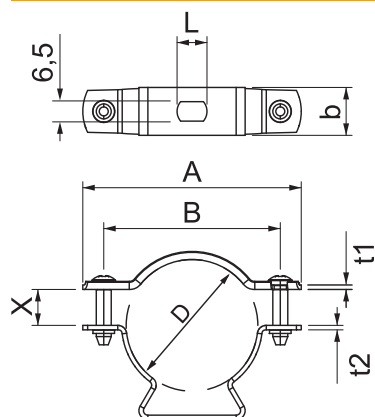

Technisches Datenblatt

Abstandschele 733 ALU

Art.-Nr. 1362838

Schraubenmaterial Stahl.
*Grösse M16 nicht für Nagelgerät geeignet.
*Grössen M16 - PG16 nicht für Bolzensetgerät geeignet.

Alu Aluminium

Stammdaten

Art.-Nr.	1362838
Typ	ASL 733 63 ALU
Bezeichnung 1	Abstandschele
Bezeichnung 2	mit Langloch
Dimension	53-63mm
Werkstoff	Aluminium
Werkstoff Kürzel	Alu
Kleinste Verkaufseinheit	20,00 Stück
Gewicht	2,74 kg/100 St.

Technische Daten

Maß D	63,00 mm
Abstand zur Wand	<input checked="" type="checkbox"/>
Anzahl der Kabel/Rohre	1,00
Ausführung	geschlossen
Befestigungsart	Schraubloch
Halogenfrei	<input checked="" type="checkbox"/>
Kunststoffummantelt	<input type="checkbox"/>
Spannbereich D	53,00 - 63,00 mm
UV-beständig	<input checked="" type="checkbox"/>