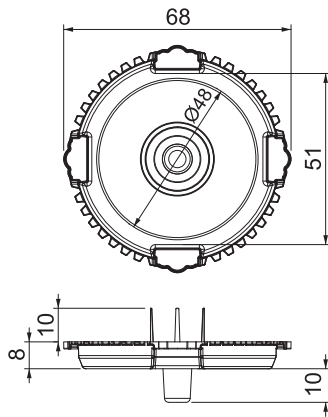

### Stammdaten

Art.-Nr.	2003760
Typ	ZU 60-SD
Bezeichnung 1	UP Signaldeckel
Bezeichnung 2	für Unterputzdose
Lieferbar ab	01.10.2021
Dimension	Ø60mm
Farbe	signalrot
RAL-Nummer	3001
Werkstoff	Polyethylen
Werkstoff Kürzel	PE
Kleinste VK-Einheit (VG)	50,00 Stück
Gewicht	0,38 kg/100 St.

### Technische Daten

Ø	60 Max.
Durchmesser	60,00 mm
Ausführung Deckel	Signaldeckel
Befestigungsart	Steckdeckel
Form	rund
Halogenfrei	<input checked="" type="checkbox"/>
Mit Schrauben	<input type="checkbox"/>
Montageart	Unterputz
Plombierbar	<input type="checkbox"/>
Schlagfest	<input type="checkbox"/>