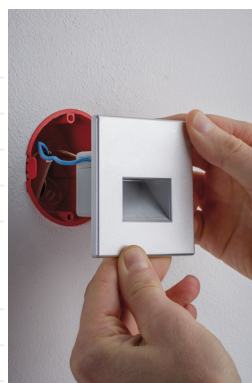

Artikelnummer:
99495

EAN-Nummer:
4000870994955

Name
Special Wand EBL Set Edge eckig LED 1x1,1W 230V Chrom matt

Hersteller
Paulmann

Kaufmännische Daten

Zolltarifnummer	9405403990
Verpackungseinheit SAP	1
Neu	true
Garantie	5 Jahre
SB Artikel	SB-Verpackung

Technische Daten

Anzahl Brennstellen	1
aufgenommene Leistung	1,4 W
Bestückung	incl. 1x1,1 W
Farbe	Chrom matt
Form	eckig
Gewicht brutto	118 g
Gewicht netto	91 g
Lebensdauer	20.000 h
Inklusive Leuchtmittel	✓
Nennlichtstrom	50 lm
Material	Kunststoff
Montageort Empfehlung	Wandmontage
Spannung	230 V

Polycarbonat
rost
frei

LED

Leuchtmitteldaten

Ausstrahlwinkel_Formel	100° °
Ausstrahlwinkel LED-Modul	100 °
Farbtemperatur	2.700 K
Nennlichtstrom	50 lm
Lichtstrom LED-Modul	116 lm
Lichtstrom LED-Modul 360°	116 lm
Sparwattage	12,8
Zündzeit <	0,0 s

Abmessungen

Abmessung (Höhe x Breite x Tiefe)	80 x 80 x 5 mm
Einbauöffnung	55 mm
Einbautiefe	30 mm
Verpackungsmaße BxHxL	9,8 x 12,1 x 6 cm
Hohlraumtiefe	15 mm
Breite	80 mm
Höhe	80 mm

Texte

Katalogname Special Line Wall LED Edge