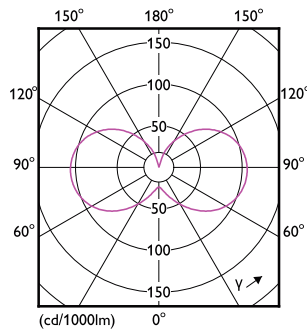

Abmessungsskizzen

G9 5-55W 600lm 36D 2700K GU5.3 ND

Product	D	C
CorePro LEDcapsule ND 4.8-60W G9 827	19 mm	60 mm

Photometrische Daten

LEDcapsule ND 4.8-60W G9

CorePro LEDcapsule G9 Stiftsockellampen

Lebensdauer