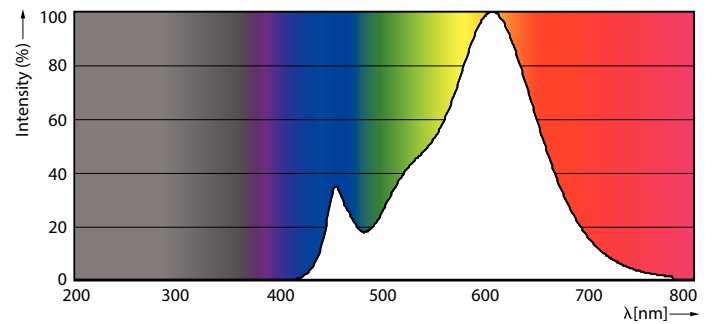

CorePro LEDcapsule G9 Stiftsockellampen

Dimmen	
Dimmbar	Nein
Zulassungen und Anwendungseigenschaften	
Energieeffizienz-Label (EEL)	A++
Geeignet für Akzentbeleuchtung	nein
Energieverbrauch kWh/1.000 Std.	5 kWh
Produktdaten	
Gesamt-Produktcode	871869965780200

Bestell-Produktname	CorePro LEDcapsule ND 4.8-60W G9 827
EAN/UPC - Produkt	8718699657802
Bestellcode	65780200
Anzahl pro Verpackung	1
Anzahl pro Umverpackung	12
Material-Nr. (12NC)	929002055102
Nettogewicht (Einzelteil)	0,012 kg

Abmessungsskizzen

Product	D	C
CorePro LEDcapsule ND 4.8-60W G9 827	19 mm	60 mm

Photometrische Daten