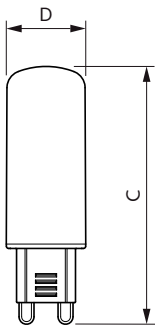

CorePro LEDcapsule G9 Stiftsockellampen

Dimmen	
Dimmbar	Nein
Zulassungen und Anwendungseigenschaften	
Energieeffizienz-Label (EEL)	A++
Geeignet für Akzentbeleuchtung	nein
Energieverbrauch kWh/1.000 Std.	5 kWh
Produktdaten	
Gesamt-Produktcode	871869965780200

Bestell-Produktname	CorePro LEDcapsule ND 4.8-60W G9 827
EAN/UPC - Produkt	8718699657802
Bestellcode	65780200
Anzahl pro Verpackung	1
Anzahl pro Umverpackung	12
Material-Nr. (12NC)	929002055102
Nettogewicht (Einzelteil)	0,012 kg

Abmessungsskizzen

G9 5-55W 600lm 36D 2700K GU5.3 ND