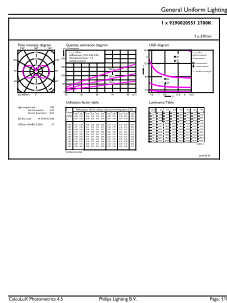

Bestell-Produktname	CorePro LEDcapsule ND 4.8-60W G9 827
EAN/UPC - Produkt	8718699657802
Bestellcode	65780200
Anzahl pro Verpackung	1
Anzahl pro Umverpackung	12
Material-Nr. (12NC)	929002055102
Nettogewicht (Einzelteil)	0,012 kg

Abmessungsskizzen

G9 5-55W 600lm 36D 2700K GU5.3 ND

Product	D	C
CorePro LEDcapsule ND 4.8-60W G9 827	19 mm	60 mm

Photometrische Daten

LEDcapsule ND 4.8-60W G9

CorePro LEDcapsule G9 Stiftsockellampen

Lebensdauer