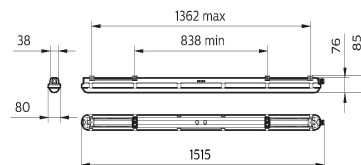

Elektrische Kenndaten:

Netzspannung: 220/ 240 V
Netzfrequenz: 50 oder 60 Hz
Einschaltstrom: 5.16 A
Einschaltzeit: 0.047 ms
Leistungsfaktor (min): 0.9

Gehäuseeigenschaften:

Gehäusematerial: Polycarbonat
Reflektor Material: Stahl
Optisches Material: Polycarbonat
Ausführung opt. Abdeckung/ Linse: Satiniert
Material optische Abdeckung/ Linse: Polycarbonat
Länge: 1515 mm
Breite: 80 mm
Höhe: 76 mm

Technische Daten

Produktfoto

Abmessungsskizze

Produktdaten

Bestell-Produktname	WT120C G2 LED34S/840 PSU L1500
Gesamt-Produktcode (EOC)	871829184047300
Material-Nr. (12NC)	911401823680
EAN/UPC - Produkt	8718291840473
Nettogewicht (Einzelteil)	1700 g
Verpackungsanzahl pro Umverpackung	9
Anzahl pro Verpackung	1