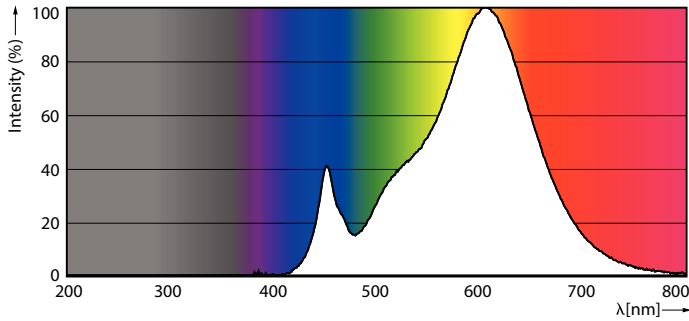

Produkt Daten

Allgemeine Eigenschaften		Ähnlichste Farbtemperatur (Nom)	
Socket	E27 [E27]		2700 K
CE-Zeichen	Ja	Lichtleistung (spezifiziert) (Nom)	117 lm/W
EU RoHS-konform	Ja	Farbkonsistenz	<6
Nominelle Nutzlebensdauer	15.000 Stunde(n)	Farbwiedergabeindex (CRI)	80
Schaltzyklus	50.000	Restlichtstrom am Ende der Nennlebensdauer (Nom.)	70 %
Lighting Technology	LED	Elektrische Kenndaten	
Referenz für die Flussmessung	Sphere	Netzfrequenz	50 to 60 Hz
Brand	Philips	Eingangsfrequenz	50 bis 60 Hz
Lichttechnische Daten		Stromverbrauch	13 W
Farbcode	827 [CCT of 2700K]	Lampenstrom (Nom)	105 mA
Ausstrahlungswinkel (Nom)	180 Grad	Äquivalente Leistung	100 W
Lichtstrom	1.521 lm	Startzeit (Nom)	0,5 s
Lichtfarbe	Warmweiß (WW)		

CorePro LEDbulb Glühlampenform

Anlaufzeit, bis 60 % der maximalen Helligkeit erreicht sind	0.5 s
Leistungsfaktor (Anteil)	0.54
Spannung (Nom)	220-240 V
Temperaturkenndaten	
Gehäusetemperatur (max)	95 °C
Dimmen	
Dimmbar	Nein
Mechanische Kenndaten	
Lampenausführung	Matt
Kolbenmaterial	Kunststoff
Kolbenform	A60 [A 60 mm]
Zulassungen und Anwendungseigenschaften	
Energieverbrauch kWh/1.000 Std.	13 kWh

Abmessungsskizzen

Product	D	C
CorePro LEDbulb ND 13-100W A60 E27 827	60 mm	120 mm

Photometrische Daten

Light Distribution Diagram - CorePro LEDbulb ND 13-100W A60 E27 827

CorePro LEDbulb Glühlampenform

Photometrische Daten