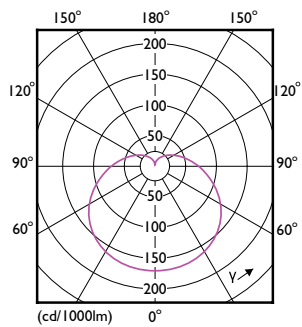

Produkt Daten

Allgemeine Eigenschaften		Ähnlichste Farbtemperatur (Nom)	
Socket	E27 [E27]		2700 K
CE-Zeichen	Ja	Lichtleistung (spezifiziert) (Nom)	117 lm/W
EU RoHS-konform	Ja	Farbkonsistenz	<6
Nominelle Nutzlebensdauer	15.000 Stunde(n)	Farbwiedergabeindex (CRI)	80
Schaltzyklus	50.000	Restlichtstrom am Ende der Nennlebensdauer (Nom.)	70 %
Lighting Technology	LED	Elektrische Kenndaten	
Referenz für die Flussmessung	Sphere	Netzfrequenz	50 to 60 Hz
Brand	Philips	Eingangsfrequenz	50 bis 60 Hz
Lichttechnische Daten		Stromverbrauch	13 W
Farbcode	827 [CCT of 2700K]	Lampenstrom (Nom)	105 mA
Ausstrahlungswinkel (Nom)	180 Grad	Äquivalente Leistung	100 W
Lichtstrom	1.521 lm	Startzeit (Nom)	0,5 s
Lichtfarbe	Warmweiß (WW)		

CorePro LEDbulb Glühlampenform

Anlaufzeit, bis 60 % der maximalen Helligkeit erreicht sind	0.5 s
Leistungsfaktor (Anteil)	0.54
Spannung (Nom)	220-240 V
Temperaturkenndaten	
Gehäusetemperatur (max)	95 °C
Dimmen	
Dimmbar	Nein
Mechanische Kenndaten	
Lampenausführung	Matt
Kolbenmaterial	Kunststoff
Kolbenform	A60 [A 60 mm]
Zulassungen und Anwendungseigenschaften	
Energieverbrauch kWh/1.000 Std.	13 kWh

Abmessungsskizzen

Product	D	C
CorePro LEDbulb ND 13-100W A60 E27 827	60 mm	120 mm

Photometrische Daten

Light Distribution Diagram - CorePro LEDbulb ND 13-100W A60 E27 827

CorePro LEDbulb Glühlampenform

Photometrische Daten