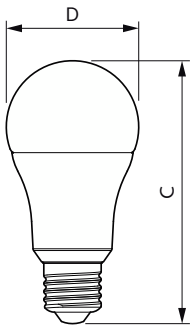

Produkt Daten

Allgemeine Eigenschaften		Ähnlichste Farbtemperatur (Nom)	
Socket	E27 [E27]		2700 K
CE-Zeichen	Ja	Lichtleistung (spezifiziert) (Nom)	117 lm/W
EU RoHS-konform	Ja	Farbkonsistenz	<6
Nominelle Nutzlebensdauer	15.000 Stunde(n)	Farbwiedergabeindex (CRI)	80
Schaltzyklus	50.000	Restlichtstrom am Ende der Nennlebensdauer (Nom.)	70 %
Lighting Technology	LED	Elektrische Kenndaten	
Referenz für die Flussmessung	Sphere	Netzfrequenz	50 to 60 Hz
Brand	Philips	Eingangsfrequenz	50 bis 60 Hz
Lichttechnische Daten		Stromverbrauch	13 W
Farbcode	827 [CCT of 2700K]	Lampenstrom (Nom)	105 mA
Ausstrahlungswinkel (Nom)	180 Grad	Äquivalente Leistung	100 W
Lichtstrom	1.521 lm	Startzeit (Nom)	0,5 s
Lichtfarbe	Warmweiß (WW)		

CorePro LEDbulb Glühlampenform

Anlaufzeit, bis 60 % der maximalen Helligkeit erreicht sind	0.5 s
Leistungsfaktor (Anteil)	0.54
Spannung (Nom)	220-240 V
Temperaturkenndaten	
Gehäusetemperatur (max)	95 °C
Dimmen	
Dimmbar	Nein
Mechanische Kenndaten	
Lampenausführung	Matt
Kolbenmaterial	Kunststoff
Kolbenform	A60 [A 60 mm]
Zulassungen und Anwendungseigenschaften	
Energieverbrauch kWh/1.000 Std.	13 kWh

Abmessungsskizzen

Product	D	C
CorePro LEDbulb ND 13-100W A60 E27 827	60 mm	120 mm

Photometrische Daten

Light Distribution Diagram - CorePro LEDbulb ND 13-100W A60 E27 827

CorePro LEDbulb Glühlampenform

Photometrische Daten