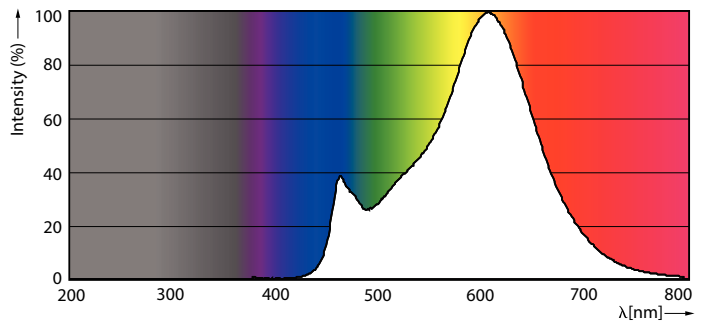

Produkt Daten

Allgemeine Eigenschaften		Lichtstrom (Nom)	
Sockel	E14 [E14]		806 lm
EU RoHS-konform	Ja	Lichtfarbe	Warmweiß (WW)
Nennlebensdauer (Nom)	15000 h	Ähnlichste Farbtemperatur (Nom)	2700 K
Schaltzyklus	20000X	Nennlichtausbeute (nom.)	124,00 lm/W
	Sphere	Farbkonsistenz	<6
		Farbwiedergabeindex (Nom.)	80
		Restlichtstrom am Ende der	70 %
		Nennlebensdauer (Nom.)	
Lichttechnische Daten			
Farbcode	827 [CCT von 2700 K]		

Abmessungsskizzen

Candle P45 60W 806lm 2700K E14 NDFrosted

Product	D	C
CorePro LEDLusterND6.5-60W P45 E14827FRG	45 mm	80 mm

Photometrische Daten

LEDLuster E14 P45 827 FR

LEDbulb 6,5-60W E14 B35

Classic LED Kerzen- und Tropfenlampen klar

Photometrische Daten

LEDbulb 6,5-60W E14 P45

Lebensdauer

LEDbulb 6,5-60W E14 B35

LEDbulb 6,5-60W E14 B35