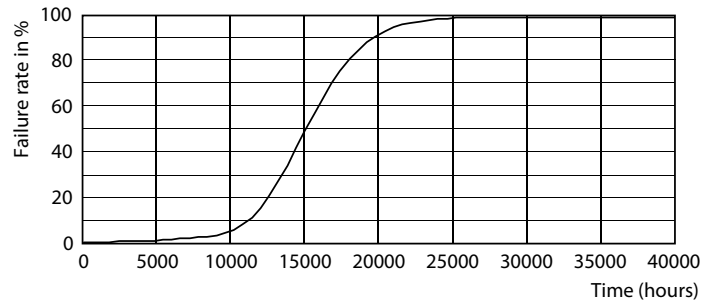

Produkt Daten

Allgemeine Eigenschaften		Lichtstrom (Nom)	
Sockel	E14 [E14]		806 lm
EU RoHS-konform	Ja	Lichtfarbe	Warmweiß (WW)
Nennlebensdauer (Nom)	15000 h	Ähnlichste Farbtemperatur (Nom)	2700 K
Schaltzyklus	20000X	Nennlichtausbeute (nom.)	124,00 lm/W
	Sphere	Farbkonsistenz	<6
		Farbwiedergabeindex (Nom.)	80
		Restlichtstrom am Ende der	70 %
		Nennlebensdauer (Nom.)	
Lichttechnische Daten			
Farbcode	827 [CCT von 2700 K]		

Photometrische Daten

LEDbulb 6,5-60W E14 P45

Lebensdauer

LEDbulb 6,5-60W E14 B35

LEDbulb 6,5-60W E14 B35