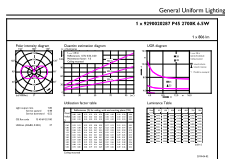

Photometrische Daten

LEDLuster E14 P45 827 FR