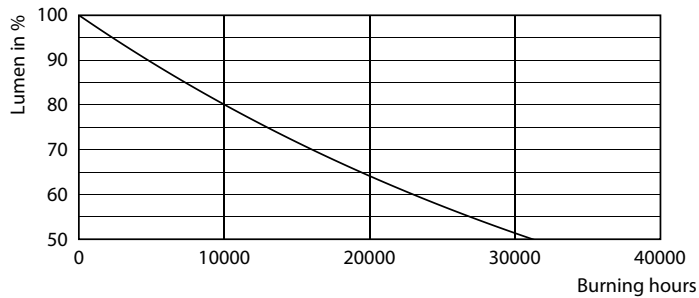

Produkt Daten

Allgemeine Eigenschaften		Lichtstrom (Nom)	
Sockel	E14 [E14]		806 lm
EU RoHS-konform	Ja	Lichtfarbe	Warmweiß (WW)
Nennlebensdauer (Nom)	15000 h	Ähnlichste Farbtemperatur (Nom)	2700 K
Schaltzyklus	20000X	Nennlichtausbeute (nom.)	124,00 lm/W
	Sphere	Farbkonsistenz	<6
		Farbwiedergabeindex (Nom.)	80
		Restlichtstrom am Ende der	70 %
		Nennlebensdauer (Nom.)	
Lichttechnische Daten			
Farbcode	827 [CCT von 2700 K]		

Abmessungsskizzen

Candle P45 60W 806lm 2700K E14 NDFrosted

Product	D	C
CorePro LEDLusterND6.5-60W P45 E14827FRG	45 mm	80 mm

Photometrische Daten

LEDLuster E14 P45 827 FR

LEDbulb 6,5-60W E14 B35

Classic LED Kerzen- und Tropfenlampen klar

Photometrische Daten

LEDbulb 6,5-60W E14 P45

Lebensdauer

LEDbulb 6,5-60W E14 B35

LEDbulb 6,5-60W E14 B35