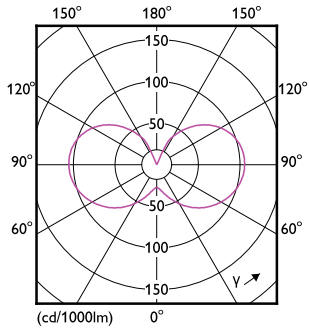

Produkt Daten

Allgemeine Eigenschaften		Lichtstrom (Nom)	
Sockel	E14 [E14]		806 lm
EU RoHS-konform	Ja	Lichtfarbe	Warmweiß (WW)
Nennlebensdauer (Nom)	15000 h	Ähnlichste Farbtemperatur (Nom)	2700 K
Schaltzyklus	20000X	Nennlichtausbeute (nom.)	124,00 lm/W
	Sphere	Farbkonsistenz	<6
		Farbwiedergabeindex (Nom.)	80
		Restlichtstrom am Ende der	70 %
		Nennlebensdauer (Nom.)	
Lichttechnische Daten			
Farbcode	827 [CCT von 2700 K]		

Abmessungsskizzen

Candle P45 60W 806lm 2700K E14 NDFrosted

Product	D	C
CorePro LEDLusterND6.5-60W P45 E14827FRG	45 mm	80 mm

Photometrische Daten

LEDLuster E14 P45 827 FR

LEDbulb 6,5-60W E14 B35

Classic LED Kerzen- und Tropfenlampen klar

Photometrische Daten

LEDbulb 6,5-60W E14 P45

Lebensdauer

LEDbulb 6,5-60W E14 B35

LEDbulb 6,5-60W E14 B35