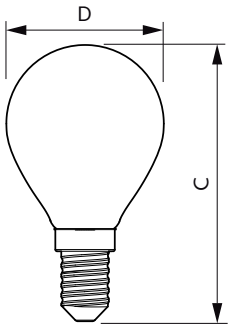

Classic LED Kerzen- und Tropfenlampen klar

Elektrische Kenndaten

Eingangsfrequenz	50 bis 60 Hz
Power (Rated) (Nom)	6,5 W
Lampenstrom (Nom)	50 mA
Äquivalente Leistung	60 W
Startzeit (Nom)	0,5 s
Aufwärmzeit bis 60 % Licht (Nom.)	0,5 s
Leistungsfaktor (Nom)	0,55
Spannung (Nom)	220-240 V

Temperaturkenndaten

Gehäusetemperatur (max)	55 °C

Dimmen

Dimmbar	Nein

Mechanische Kenndaten

Kolbenausführung	Satiniert
Kolbenform	P45 [P 45mm]

Zulassungen und Anwendungseigenschaften

Energy Efficiency Class	E
Energieverbrauch kWh/1.000 Std.	7 kWh
	387448

Produktdaten

Gesamt-Produktcode	871951434760100
Bestell-Produktname	CorePro LEDLusterND6.5-60W P45 E14827FRG
EAN/UPC - Produkt	8719514347601
Bestellcode	34760100
Anzahl pro Verpackung	1
SAP-Zähler - Pakete pro Außenkarton	10
SAP-Material	929002028792
Nettogewicht (Einzelteil)	0,014 kg

Abmessungsskizzen

Candle P45 60W 806lm 2700K E14 NDFrosted

Product	D	C
CorePro LEDLusterND6.5-60W P45 E14827FRG	45 mm	80 mm