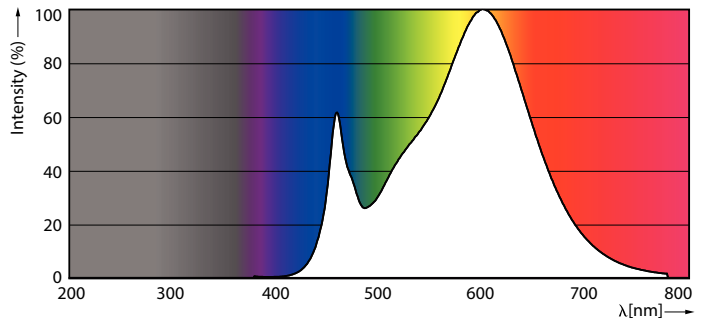

LEDlinear CorePro 7,2W R7S 830-POC