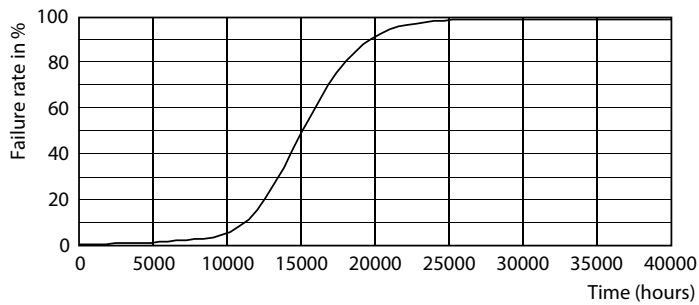

CorePro LED Kerzen- und Tropfenlampenform

Photometrische Daten

LEDcandle CorePro 2,8W B35 E14 827-GUL

Lebensdauer

15K LED