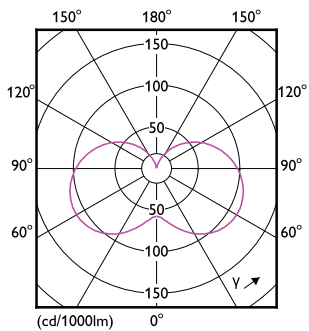

Photometrische Daten

LEDcandle CorePro B35 2,8W E14 827 FR-LDD