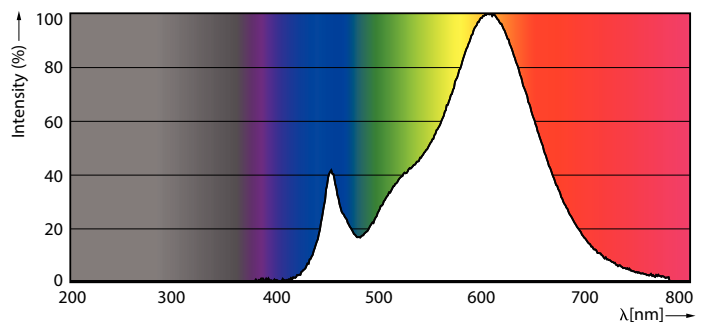

LEDcandle CorePro 2,8W B35 E14 827 FR-POC