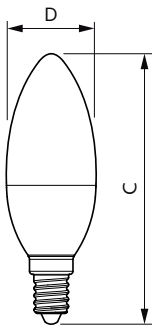

## Abmessungsskizzen

Candle B35 2.8-25W 250lm 2700K E14 ND FR

Product	D	C
CorePro LEDcandle ND 2.8-25W E14 827 B35 FR	35 mm	106 mm