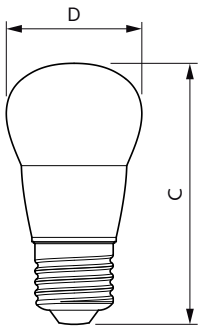

Produkt Daten

Allgemeine Eigenschaften		Restlichtstrom am Ende der Nennlebensdauer (Nom.)	
Sockel	E27 [E27]	70 %	
EU RoHS-konform	Ja	Elektrische Kenndaten	
Nennlebensdauer (Nom)	15000 h	Eingangsfrequenz	50 bis 60 Hz
Schaltzyklus	50000X	Power (Rated) (Nom)	2,8 W
	Sphere	Lampenstrom (Nom)	28 mA
Lichttechnische Daten		Äquivalente Leistung	25 W
Farbcode	827 [CCT von 2700 K]	Startzeit (Nom)	0,5 s
Lichtstrom (Nom)	250 lm	Aufwärmzeit bis 60 % Licht (Nom.)	0,5 s
Lichtfarbe	Warmweiß (WW)	Leistungsfaktor (Nom)	0,41
Ähnlichste Farbtemperatur (Nom)	2700 K	Spannung (Nom)	220-240 V
Nennlichtausbeute (nom.)	89,00 lm/W	Temperaturkenndaten	
Farbkonsistenz	<6	Gehäusetemperatur (max)	61 °C
Farbwiedergabeindex (Nom.)	80		

CorePro LED Kerzen- und Tropfenlampenform

Dimmen

Dimmbar	Nein
---------	------

Mechanische Kenndaten

Kolbenausführung	Satiniert
Kolbenform	P45 [P 45mm]

Zulassungen und Anwendungseigenschaften

Energy Efficiency Class	F
Energieverbrauch kWh/1.000 Std.	3 kWh
	453195

Abmessungsskizzen

Candle P45 2.8-25W 250lm 2700K E27 ND FR

Product	D	C
CorePro lustre ND 2.8-25W E27 827 P45 FR	45 mm	88 mm

Photometrische Daten

LEDlustre CorePro 2,8W P45 E27 827 FR-POC

LEDLustre Corepro P45 5W E27 827 FR-LDD