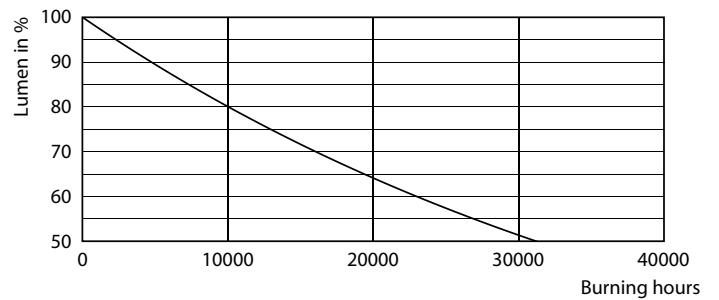

CorePro LED Kerzen-und Tropfenlampenform

Photometrische Daten

LEDlustre CorePro 2,8W P45 E27 827-GUL

Lebensdauer

15K LED

15K LMP