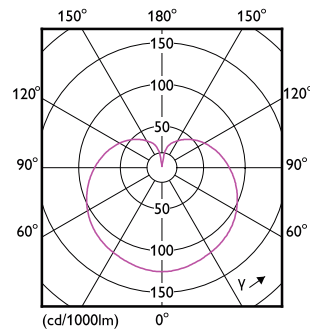

Produkt Daten

Allgemeine Eigenschaften		Restlichtstrom am Ende der Nennlebensdauer (Nom.)	
Sockel	E27 [E27]	70 %	
EU RoHS-konform	Ja	Elektrische Kenndaten	
Nennlebensdauer (Nom)	15000 h	Eingangsfrequenz	50 bis 60 Hz
Schaltzyklus	50000X	Power (Rated) (Nom)	2,8 W
	Sphere	Lampenstrom (Nom)	28 mA
Lichttechnische Daten		Äquivalente Leistung	25 W
Farbcode	827 [CCT von 2700 K]	Startzeit (Nom)	0,5 s
Lichtstrom (Nom)	250 lm	Aufwärmzeit bis 60 % Licht (Nom.)	0,5 s
Lichtfarbe	Warmweiß (WW)	Leistungsfaktor (Nom)	0,41
Ähnlichste Farbtemperatur (Nom)	2700 K	Spannung (Nom)	220-240 V
Nennlichtausbeute (nom.)	89,00 lm/W	Temperaturkenndaten	
Farbkonsistenz	<6	Gehäusetemperatur (max)	61 °C
Farbwiedergabeindex (Nom.)	80		

Abmessungsskizzen

Candle P45 2.8-25W 250lm 2700K E27 ND FR

Product	D	C
CorePro lustre ND 2.8-25W E27 827 P45 FR	45 mm	88 mm

Photometrische Daten

LEDlustre CorePro 2,8W P45 E27 827 FR-POC

LEDLustre Corepro P45 5W E27 827 FR-LDD