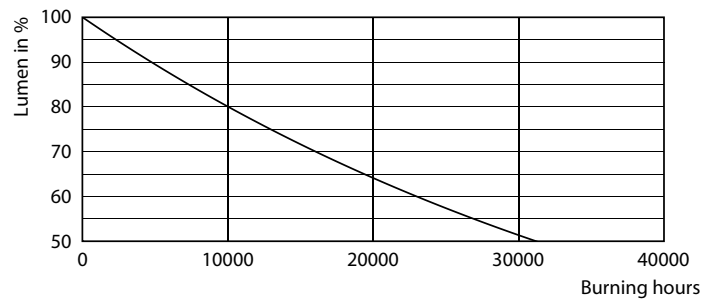

CorePro LED Kerzen- und Tropfenlampenform

Photometrische Daten

LEDlustre CorePro 2,8W P45 E14 827-GUL

Lebensdauer

15K LED

15K LMP