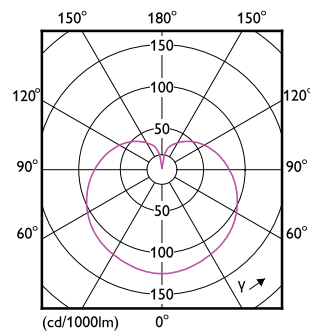

Produkt Daten

Allgemeine Eigenschaften	
Sockel	E14 [E14]
EU RoHS-konform	Ja
Nennlebensdauer (Nom)	15000 h
Schaltzyklus	50000X
	Sphere

Lichttechnische Daten	
Farbcode	827 [CCT von 2700 K]
Lichtstrom (Nom)	250 lm
Lichtfarbe	Warmweiß (WW)
Ähnlichste Farbtemperatur (Nom)	2700 K
Nennlichtausbeute (nom.)	89,00 lm/W
Farbkonsistenz	<6
Farbwiedergabeindex (Nom.)	80

Abmessungsskizzen

Candle P45 2.8-25W 250lm 2700K E14 ND FR

Product	D	C
CorePro lustre ND 2.8-25W E14 827 P45 FR	35 mm	106 mm

Photometrische Daten

LEDlustre CorePro 2,8W P45 E27 827 FR-POC

LEDLustre Corepro P45 5W E27 827 FR-LDD