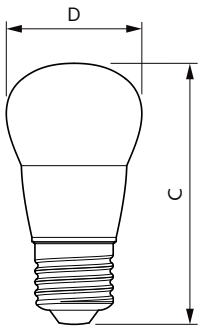

CorePro LED Kerzen- und Tropfenlampenform

Dimmen

Dimmbar	Nein

Mechanische Kenndaten

Kolbenausführung	Satiniert
Kolbenform	P45 [P 45mm]

Zulassungen und Anwendungseigenschaften

Energy Efficiency Class	F
Energieverbrauch kWh/1.000 Std.	5 kWh
	453202

Produktdaten

Gesamt-Produktcode	871951431262300
Bestell-Produktname	Corepro Lustre ND 5-40W E27 827 P45 FR
EAN/UPC - Produkt	8719514312623
Bestellcode	31262300
Anzahl pro Verpackung	1
SAP-Zähler - Pakete pro Außenkarton	10
SAP-Material	929002969402
Nettogewicht (Einzelteil)	0,026 kg

Abmessungsskizzen

Candle P45 5-40W 470lm 2700K E27 ND FR

Product	D	C
Corepro Lustre ND 5-40W E27 827 P45 FR	45 mm	88 mm