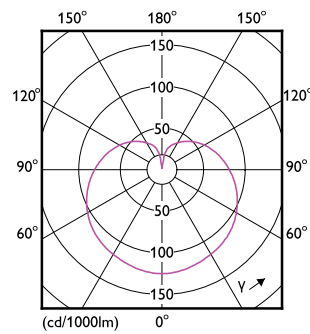

LEDLustre Corepro P45 5W E27 827 FR-LDD