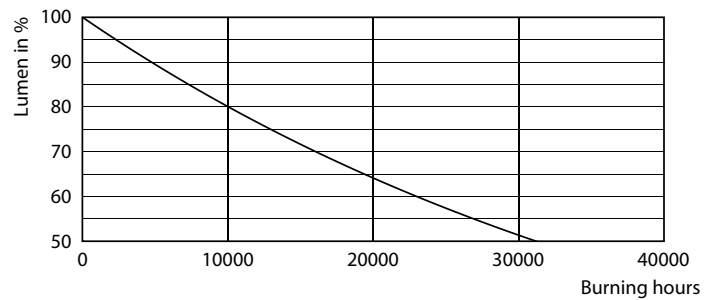

Produkt Daten

Allgemeine Eigenschaften		Restlichtstrom am Ende der Nennlebensdauer (Nom.)	
Sockel	E27 [E27]	70 %	
EU RoHS-konform	Ja	Elektrische Kenndaten	
Nennlebensdauer (Nom)	15000 h	Eingangsfrequenz	50 bis 60 Hz
Schaltzyklus	50000X	Power (Rated) (Nom)	5 W
	Sphere	Lampenstrom (Nom)	44 mA
Lichttechnische Daten		Äquivalente Leistung	40 W
Farbcode	827 [CCT von 2700 K]	Startzeit (Nom)	0,5 s
Lichtstrom (Nom)	470 lm	Aufwärmzeit bis 60 % Licht (Nom.)	0,5 s
Lichtfarbe	Warmweiß (WW)	Leistungsfaktor (Nom)	0,51
Ähnlichste Farbtemperatur (Nom)	2700 K	Spannung (Nom)	220-240 V
Nennlichtausbeute (nom.)	94,00 lm/W	Temperaturkenndaten	
Farbkonsistenz	<6	Gehäusetemperatur (max)	79 °C
Farbwiedergabeindex (Nom.)	80		

LEDLustre Corepro P45 5W E27 827 FR-LDD

CorePro LED Kerzen-und Tropfenlampenform

Photometrische Daten

LEDLustre Corepro 5W P45 E27 827 FR-POC

Lebensdauer

15K LED

15K LMP