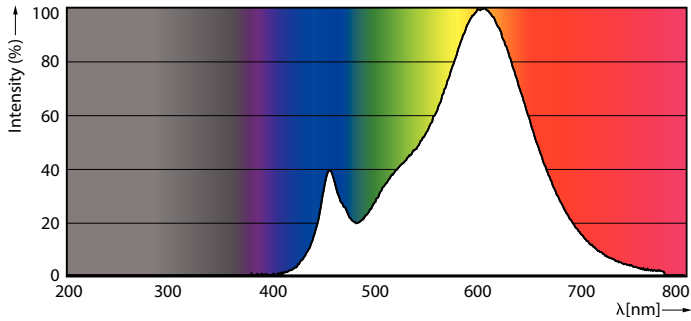

CorePro LED Kerzen-und Tropfenlampenform

Photometrische Daten

LEDLustre Corepro 5W P45 E27 827 FR-POC