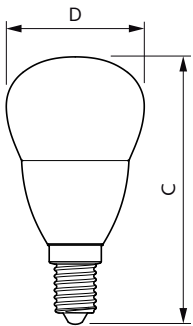

Temperaturkenndaten	
Gehäusetemperatur (max)	81 °C

CorePro LED Kerzen- und Tropfenlampenform

Dimmen

Dimmbar	Nein
---------	------

Mechanische Kenndaten

Kolbenausführung	Satiniert
Kolbenform	P45 [P 45mm]

Zulassungen und Anwendungseigenschaften

Abmessungsskizzen

Candle P45 5-40W 470lm 2700K E14 ND FR

Product	D	C
CorePro lustre ND 5-40W E14 827 P45 FR	45 mm	87 mm

Photometrische Daten

LEDLustre Corepro P45 5W E27 827 FR-LDD

LEDLustre CorePro 5W P45 E14 827-GUL