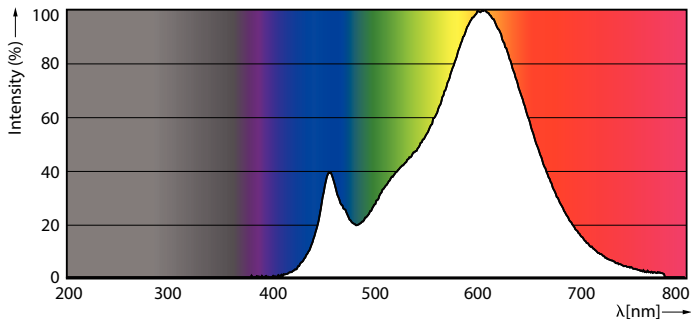

CorePro LED Kerzen-und Tropfenlampenform

Photometrische Daten

LEDLustre Corepro 5W P45 E27 827 FR-POC