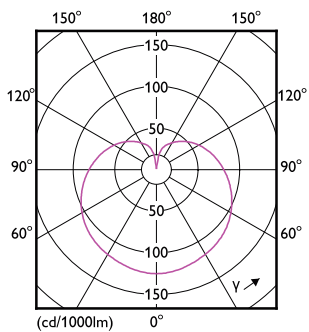

Abmessungsskizzen

Candle P45 5-40W 470lm 2700K E14 ND FR

Product	D	C
CorePro lustre ND 5-40W E14 827 P45 FR	45 mm	87 mm

Photometrische Daten

LEDLustre Corepro P45 5W E27 827 FR-LDD

LEDLustre CorePro 5W P45 E14 827-GUL