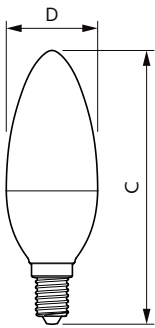

Produkt Daten

Allgemeine Eigenschaften	
Sockel	E14 [E14]
EU RoHS-konform	Ja
Nennlebensdauer (Nom)	15000 h
Schaltzyklus	50000X

Lichttechnische Daten	
Farbcode	827 [CCT von 2700 K]
Lichtstrom (Nom)	806 lm
Lichtfarbe	Warmweiß (WW)
Ähnlichste Farbtemperatur (Nom)	2700 K
Nennlichtausbeute (nom.)	115,00 lm/W
Farbkonsistenz	<6
Farbwiedergabeindex (Nom.)	80
Restlichtstrom am Ende der Nennlebensdauer (Nom.)	70 %

Temperaturkenndaten	
Gehäusetemperatur (max)	87 °C

Dimmen	
Dimmbar	Nein

CorePro LED Kerzen- und Tropfenlampenform

Mechanische Kenndaten

Kolbenausführung	Satiniert
Kolbenform	B38

Zulassungen und Anwendungseigenschaften

Abmessungsskizzen

Candle B38 7-60W 806lm 2700K E14 ND FR

Product	D	C
CorePro LEDcandle ND 7-60W E14 827 B38 FR	38 mm	114 mm

Photometrische Daten

LEDcandle CorePro B38 7W E14 827 FR-LDD

LEDcandle CorePro 7W B38 E14 827 FR-POC