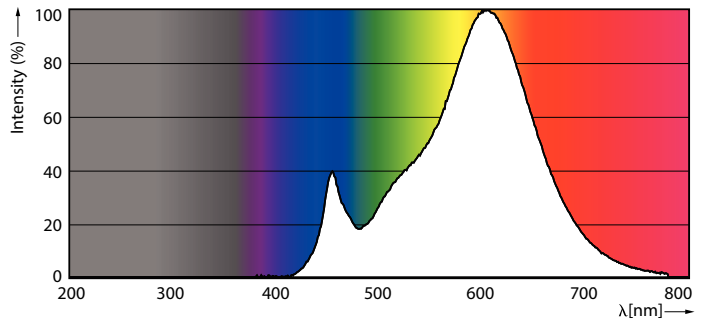

Produkt Daten

Allgemeine Eigenschaften	
Sockel	E14 [E14]
EU RoHS-konform	Ja
Nennlebensdauer (Nom)	15000 h
Schaltzyklus	50000X

Lichttechnische Daten	
Farbcode	827 [CCT von 2700 K]
Lichtstrom (Nom)	806 lm
Lichtfarbe	Warmweiß (WW)
Ähnlichste Farbtemperatur (Nom)	2700 K
Nennlichtausbeute (nom.)	115,00 lm/W
Farbkonsistenz	<6
Farbwiedergabeindex (Nom.)	80
Restlichtstrom am Ende der Nennlebensdauer (Nom.)	70 %

Abmessungsskizzen

Candle B38 7-60W 806lm 2700K E14 ND FR

Product	D	C
CorePro LEDcandle ND 7-60W E14 827 B38 FR	38 mm	114 mm

Photometrische Daten

LEDcandle CorePro B38 7W E14 827 FR-LDD

LEDcandle CorePro 7W B38 E14 827 FR-POC