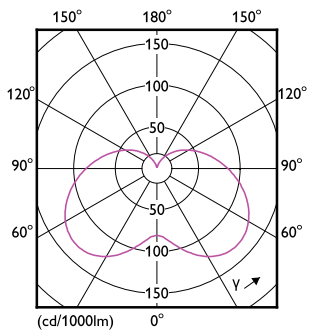

Energieverbrauch kWh/1.000 Std.	7 kWh
---------------------------------	-------

Produktdaten

Gesamt-Produktcode	871951431296800
Bestell-Produktname	CorePro LEDcandle ND 7-60W E14 827 B38 FR

EAN/UPC - Produkt	8719514312968
Bestellcode	31296800
Anzahl pro Verpackung	1
SAP-Zähler - Pakete pro Außenkarton	10
SAP-Material	929002972502
Nettogewicht (Einzelteil)	0,053 kg

Abmessungsskizzen

Candle B38 7-60W 806lm 2700K E14 ND FR

Product	D	C
CorePro LEDcandle ND 7-60W E14 827 B38 FR	38 mm	114 mm

Photometrische Daten

LEDcandle CorePro B38 7W E14 827 FR-LDD

LEDcandle CorePro 7W B38 E14 827 FR-POC