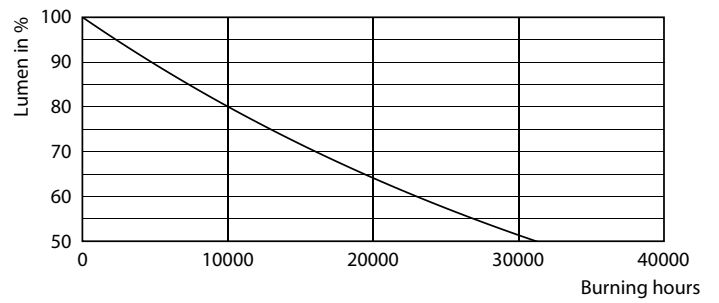

CorePro LED Kerzen-und Tropfenlampenform

Photometrische Daten

LEDlustre CorePro 7W P48 E27 827-GUL

Lebensdauer

15K LED

15K LMP