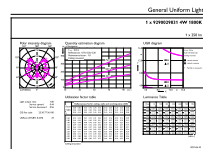

LEDbulb SLR 4W T32 E27 818 Amber-GUL