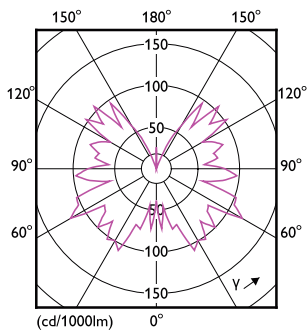

Photometrische Daten

LEDbulb SLR T32 4W E27 818 Amber-LDD

LEDbulb SLR 4W T32 E27 818 Amber-GUL