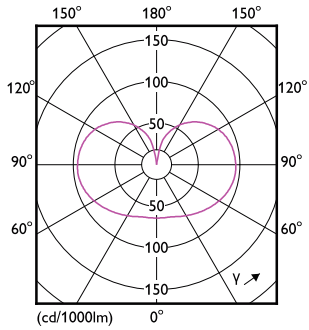

LED-Lampen mit klassischem Glühfaden

Photometrische Daten

LEDbulb MAS SLR A60 5,9W E27 927 FR-LDD