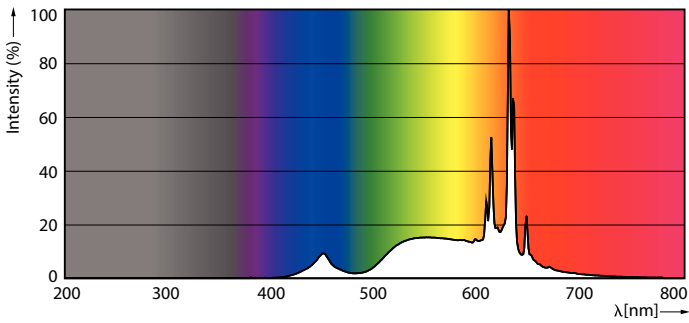

Photometrische Daten

LEDbulb MAS SLR 5,9W A60 E27 927 CL-POC

LEDbulb MAS SLR 5,9W A60 E27 927 FR-GUL