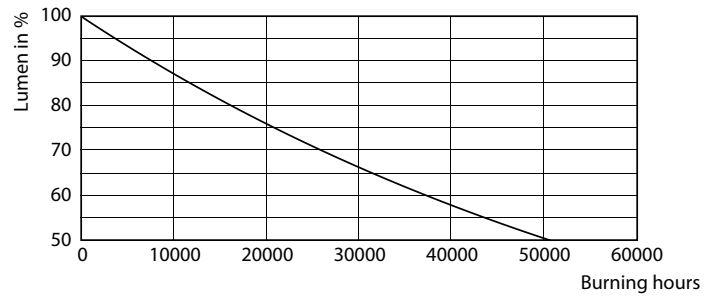

## Photometrische Daten

LEDbulb MAS SLR A60 5,9W E27 927 FR-LDD

## Lebensdauer

LEDspots LED 25K

LEDspots LMP 25K