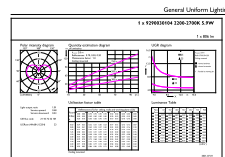

LEDbulb MAS SLR 5,9W A60 E27 927 FR-GUL