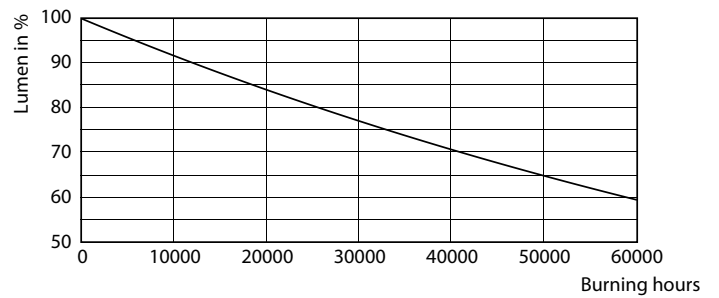

MASTER LEDspot ExpertColor AR111

Photometrische Daten

LEDspots MAS SLR 14,8W AR111 G53 927 24D-ADL ADL

Lebensdauer

LEDspots LED 40K

LEDspots LMP 40K