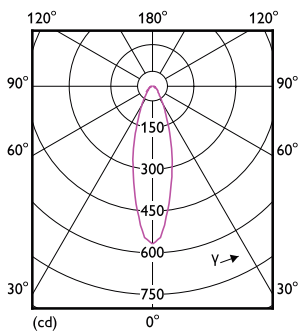

Photometrische Daten

LEDspots MAS SLR 14,8W AR111 G53 927 24D-LDD LDD