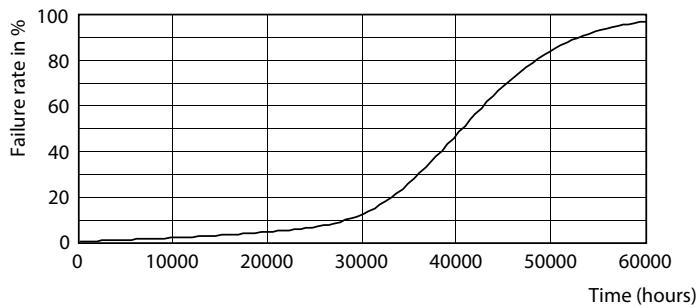

MASTER LEDspot ExpertColor AR111

Photometrische Daten

LEDspots MAS SLR 14,8W AR111 G53 927 24D-ADL ADL

Lebensdauer

LEDspots LED 40K

LEDspots LMP 40K