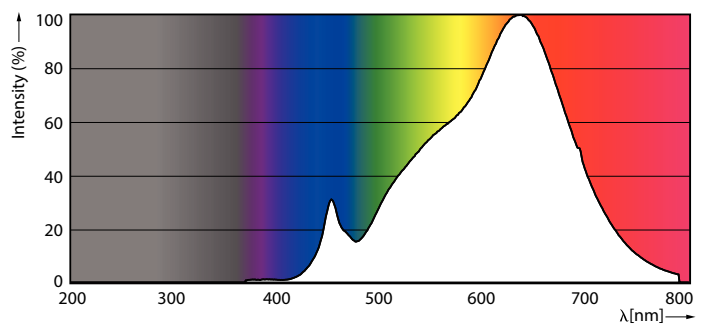

LEDspots MAS SLR 14,8W AR111 G53 927 24D-POC POC