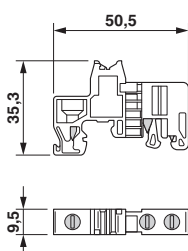

Endhalter - E/UK - 1201442

Technische Daten

Normen und Bestimmungen

Brennbarkeitsklasse nach UL 94	V2

Environmental Product Compliance

China RoHS	Zeitraum für bestimmungsgemäße Verwendung: unbegrenzt = EFUP-e
	Keine Gefahrstoffe über den Grenzwerten

Zeichnungen

Maßzeichnung

Klassifikationen

eCl@ss

eCl@ss 4.0	27141199
eCl@ss 4.1	27141199
eCl@ss 5.0	27141135
eCl@ss 5.1	27141145
eCl@ss 6.0	27141135
eCl@ss 7.0	27141135
eCl@ss 8.0	27141135
eCl@ss 9.0	27141135

ETIM

ETIM 2.0	EC000761
ETIM 3.0	EC001041
ETIM 4.0	EC001041
ETIM 5.0	EC001041
ETIM 6.0	EC001041

UNSPSC

UNSPSC 6.01	30212109
UNSPSC 7.0901	39121708
UNSPSC 11	39121708
UNSPSC 12.01	39121708
UNSPSC 13.2	39121425