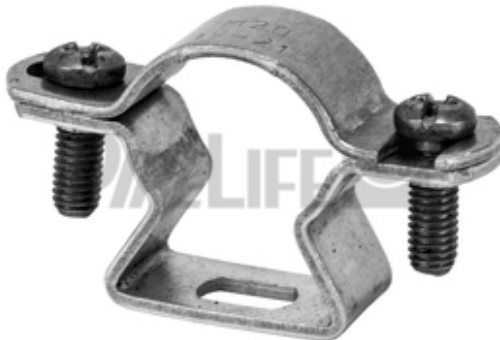

### ASG50EN

Alu Rohrschelle 50 geschlossen

#### Beschreibung

Alu Rohrschelle für alle metrischen Alu Rohre sowie alle Metrischen Rohre aus Kunststoff, und Edelstahl, mit Langloch für Montage, geschlossen, Schrauben aus Edelstahl. Geeignet für Wand und Deckenmontage.

### PRODUKTDDETAILS

Abstand zur Wand	Ja mm
Anzahl der Kabel/Rohre	1
Ausführung	PLEV000116
Befestigungsart	Schraubloch
Durchmesser	50 mm
Geeignet im Brandschutzbereich	Nein
Halogenfrei	Ja
Kunststoffummantelt	Nein
Nenn Durchmesser	50 mm
Oberfläche	unbehandelt
UV-beständig	Ja
Werkstoff	Aluminium