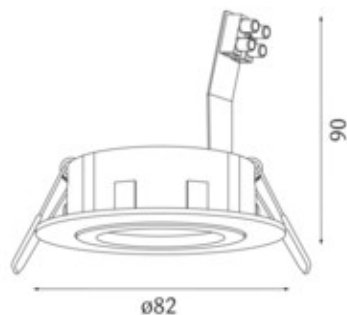

**Artikel**

740015SW  
spot 82R Einbaustrahler schwarz

**Allgemein**

1x max.50W Gu5,3 QR-CBC51 12V  
rund, schwenkbar 30°, mit Bügel und Steckklemme

**Leuchtmittel**

EEL A+ - C

**Abmessung**

DMxH: 82x90mm  
Ausschnitt DMxET: 68x100mm

**Oberfläche/Farbe**

Aluminium  
schwarz

**Schutzart**

IP20 / Schutzklasse III

**Anschluss**

12V  
exkl. Konverter

**Gewicht**

0,1 kg

**Produktinformation**

Einbaustrahler in schwarz aus Aluminium, rund, schwenkbar 30°, mit Bügel und Steckklemme, Schutzart IP20, Schutzklasse III, Energieeffizienz A+ - C. Leuchtmittel: 1x max.50W Gu5,3 QR-CBC51 12V. Konverter separat bestellbar, optional mit Umrüstsatz Gu10. Abmessungen DMxH: 82x90 mm, Ausschnitt DMxET: 68x100 mm, Gewicht: 0,1 kg