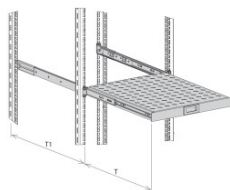

DATENBLATT

19" 1HE Fachböden ausziehbar, Traglast 30 kg

Beschreibung

Zum Einbau in alle 19" Netzwerk- und Serverschränke
 Befestigung an den vorderen und hinteren 19" Profilen erforderlich
 Montagetiefe rückseitig verstellbar (+0 .. 100 mm)
 Material Stahlblech
 Lackierung RAL7035, lichtgrau / RAL9005, tiefschwarz
 Lieferumfang: 1 x Fachboden inkl. Befestigungsmaterial

Allgemeine Daten

Ausführung	Fachboden
Werkstoff	Metall

Verfügbare Varianten

Art.Nr.	Bezeichnung	Verstellung	Breite	Höhe	Tiefe	Nutzbreite	Nutztiefe	Max. Auszug	Für Schranktiefe	Farbe	RAL-Nummer	Traglast
691651AGR.6	19" 1HE Fachboden ausziehbar, ET 350...450 mm, 30 kg, ST 600, RAL7035	350 – 450 mm	482,6 mm	44 mm	350 mm	414 mm	350 mm	350 mm	600 mm	grau	7035	30 kg