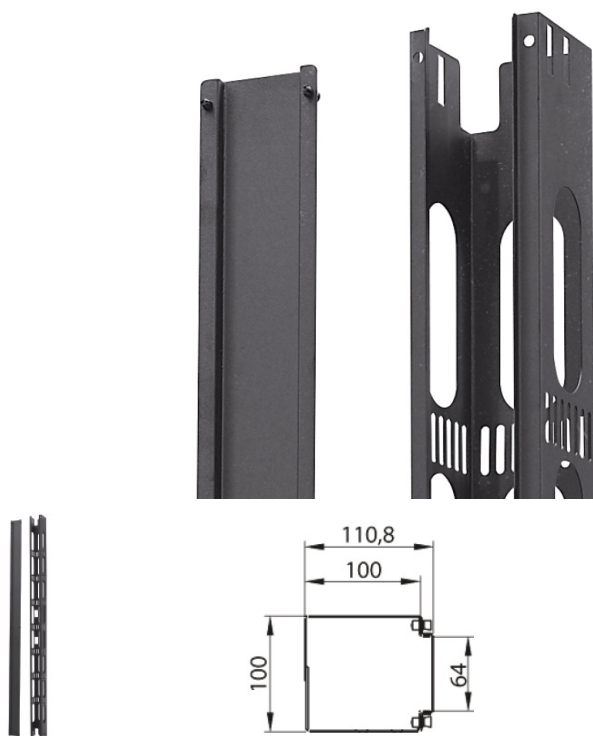

### Beschreibung

Zur vertikalen Kabelführung in Netzwerk- und Serverschränken PRO  
 Montage an den horizontalen Tiefenstreben links- und rechtsseitig im Schrank  
 Inkl. abnehmbarer Frontabdeckung mit Schnellverschluss  
 Material Stahlblech  
 Lieferumfang: 1 x vertikaler Kabelkanal inkl. Montagematerial

### Allgemeine Daten

Ausführung	Kabelwanne
Werkstoff	Metall