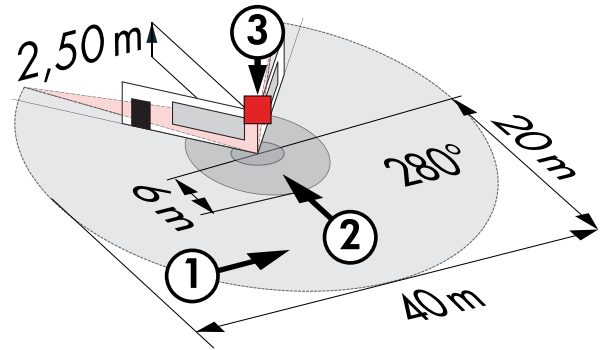

Bezeichnung	Farbe	Artikel-Nummer	EAN-Nummer
Ballschutzkorb BSK (Ø 164 x 143 mm)	weiß	92467	4007529924677
IR-Adapter für Smartphones	schwarz	92726	4007529927265