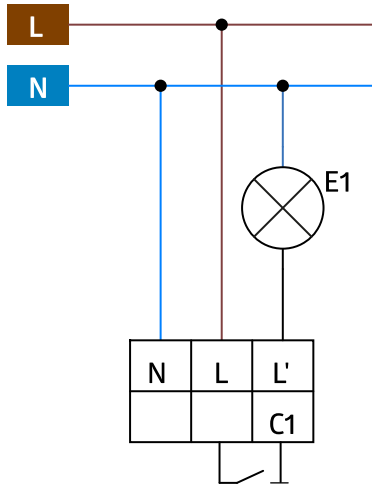

Außenbewegungsmelder RC-plus next N 280

weiß, Art.-Nr.: 93341

schwarz, Art.-Nr.: 93343

braun, Art.-Nr.: 93344

Produktinformationen

- Bewegungsmelder mit 280° Erfassungsbereich und Unterkriechschutz
- Mechanische Reichweitereinstellung
- Unterschiedliche Nachlaufzeit in Abhängigkeit von der Bewegungsrichtung
- Unterbrechungsfreie Parallelschaltungserkennung von mehreren Meldern.
- Manuelles Schalten über Taster möglich
- Beweglicher Kugelkopf
- Sofortige Inbetriebnahme mit den werkseitigen Einstellungen möglich
- Weitere Funktionen über optionale Fernbedienung einstellbar
- Einfache Montage durch Stecksockel
- Wand-, Decken-, Eckmontage
- Werkseinstellung 3 min und 20 Lux
- **Einsatzbeispiele:**
für schmale Grundstücke, Wege, Einfahrten

Bestelldaten

Bezeichnung	Farbe	Artikel-Nummer	EAN-Nummer
RC-plus next N 280	weiß	93341	4007529933419
RC-plus next N 280	schwarz	93343	4007529933433
RC-plus next N 280	braun	93344	4007529933440

Zubehör

Bezeichnung	Farbe	Artikel-Nummer	EAN-Nummer
RC-Löschglied	weiß	10880	4007529108800
Mini-RC-Löschglied	schwarz	10882	4007529108824
Außen-Ecksockel RC-plus next	weiß	97004	4007529970049
Außen-Ecksockel RC-plus next	braun	97014	4007529970148
Außen-Ecksockel RC-plus next	schwarz	97024	4007529970247
Außen-Ecksockel RC-plus next	Edelstahl-Optik	97043	4007529970438
Innenecksockel RC-plus next	weiß	97005	4007529970056
IR-RC-Mini	-	92090	4007529920907
IR-RC	-	92000	4007529920006
IR-RC-LD	-	92649	4007529926497

Bezeichnung	Farbe	Artikel-Nummer	EAN-Nummer
Ballschutzkorb BSK (Ø 164 x 143 mm)	weiß	92467	4007529924677
IR-Adapter für Smartphones	schwarz	92726	4007529927265

Bemaßung

Reichweitendiagramm

- 1: Quer zum Melder gehen
- 2: Frontal auf den Melder zugehen
- 3: Unterkriechschutz