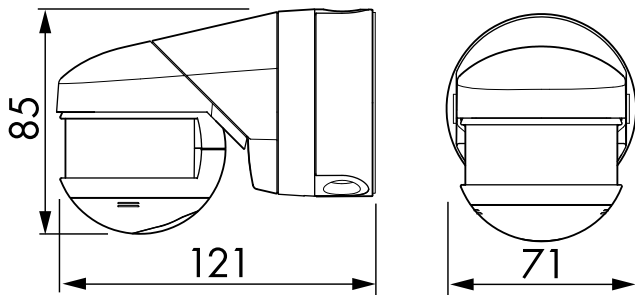

Technische Daten

Spannung:	110 - 240 V AC 50 / 60 Hz (auf Anfrage auch mit anderen Betriebsspannungen lieferbar)
Abmessungen:	121 x 71 x 85 mm
Typische Leistungsaufnahme:	ca. 0,5 W
Erfassungsbereich:	horizontal 280°

Reichweite:	max. 20 m quer max. 6 m frontal max. 4 m Unterkriechschutz
Überwachte Fläche bei tangentialer Bewegung:	489 m ² / 2,5 m Montagehöhe
Montagehöhe min./max./empfohlen:	2 m / 5 m / 2,5 m
Schutzart/-klasse:	IP54 / Klasse II
Umgebungstemperatur:	-25 °C bis +50 °C
Gehäuse:	Polycarbonat, UV-beständig
	Kanal 1 (Lichtsteuerung)
Schaltleistung:	3000 W, cos φ = 1 1500 VA, cos φ = 0,5 300 W LED max. Einschaltspitzenstrom I _p (20 ms) = 165 A max. Einschaltspitzenstrom I _p (200 μ s) = 800 A
Kontaktart:	1x μ -Kontakt, Schließer/NO mit vorlaufendem Wolfram-Kontakt
Nachlaufzeit:	15 s - 16 min, Impuls
Einschaltschwelle:	2 - 2000 Lux

Bestelldaten

Bezeichnung	Farbe	Artikel-Nummer	EAN-Nummer
RC-plus next N 280	weiß	93341	4007529933419
RC-plus next N 280	schwarz	93343	4007529933433
RC-plus next N 280	braun	93344	4007529933440

Zubehör

Bezeichnung	Farbe	Artikel-Nummer	EAN-Nummer
RC-Löschglied	weiß	10880	4007529108800
Mini-RC-Löschglied	schwarz	10882	4007529108824
Außen-Ecksockel RC-plus next	weiß	97004	4007529970049
Außen-Ecksockel RC-plus next	braun	97014	4007529970148
Außen-Ecksockel RC-plus next	schwarz	97024	4007529970247
Außen-Ecksockel RC-plus next	Edelstahl-Optik	97043	4007529970438
Innenecksockel RC-plus next	weiß	97005	4007529970056
IR-RC-Mini	-	92090	4007529920907
IR-RC	-	92000	4007529920006
IR-RC-LD	-	92649	4007529926497

Bezeichnung	Farbe	Artikel-Nummer	EAN-Nummer
Ballschutzkorb BSK (Ø 164 x 143 mm)	weiß	92467	4007529924677
IR-Adapter für Smartphones	schwarz	92726	4007529927265

Bemaßung

Reichweitendiagramm

- 1: Quer zum Melder gehen
- 2: Frontal auf den Melder zugehen
- 3: Unterkriechschutz