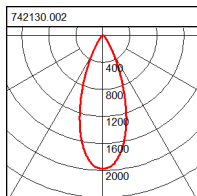

Calido Clickbeam Midi

742130.002 | Anbaustrahler

Anbaustrahler
4051859364382
LED
D 65, H 164

LED-Anbaustrahler mit modernem Design in Zylinderform ohne sichtbare Kühlrippen. Gehäuse Aluminium-Strangpressprofil pulverbeschichtet. Abdeckung und Hebelarm Kunststoff. 356° horizontal dreh- und 90° vertikal schwenkbar. Thermobeständiger Kunststoffring schwarz. Hybrid-Optiksystem mit Polycarbonat-Linse und Reflektor Aluminium facettiert für besonders homogene Ausleuchtung. Spezielle Clickbeam-Linse geeignet für verschiedene Ausstrahlungswinkel. Mittels Druckmechanismus verstellbare Linsenposition zum Einstellen des Ausstrahlungswinkels. UVA- und IR-freies Licht. Mit Multi-Adapter für 3-Phasen-Stromschienen 230 V. Geeignet für Stromschiene an Decke. Betriebsgerät im Leuchtgehäuse integriert. Werkzeuglos montierbares Zubehör: Wabenraster.

Sichtfarbe

Lieferbare Farbe verkehrsweiß, matt (RAL 9016)

Maße und Gewichte

Durchmesser D 65 mm
Höhe H 164 mm
Gewicht 490 g

Leuchtmittel

Leuchtmittel LED
Farbtemperatur 3000K
Farbwiedergabeindex Ra 80
Farbtoleranz (MacAdam) 3
Lebensdauer 50000 h (L70/B50)