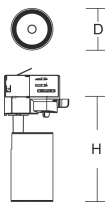

Calido Clickbeam Midi

742130.003 | Anbaustrahler

Anbaustrahler
4051859364399
LED
D 65, H 164

LED-Anbaustrahler mit modernem Design in Zylinderform ohne sichtbare Kühlrippen. Gehäuse Aluminium-Strangpressprofil pulverbeschichtet. Abdeckung und Hebelarm Kunststoff. 356° horizontal dreh- und 90° vertikal schwenkbar. Thermobeständiger Kunststoffring schwarz. Hybrid-Optiksystem mit Polycarbonat-Linse und Reflektor Aluminium facettiert für besonders homogene Ausleuchtung. Spezielle Clickbeam-Linse geeignet für verschiedene Ausstrahlungswinkel. Mittels Druckmechanismus verstellbare Linsenposition zum Einstellen des Ausstrahlungswinkels. UVA- und IR-freies Licht. Mit Multi-Adapter für 3-Phasen-Stromschienen 230 V. Geeignet für Stromschiene an Decke. Betriebsgerät im Leuchtgehäuse integriert. Werkzeuglos montierbares Zubehör: Wabenraster.

Sichtfarbe

Lieferbare Farbe tiefschwarz, matt (RAL 9005)

Maße und Gewichte

Durchmesser D 65 mm
Höhe H 164 mm
Gewicht 490 g

Leuchtmittel

Leuchtmittel LED
Farbtemperatur 3000K
Farbwiedergabeindex Ra 80
Farbtoleranz (MacAdam) 3
Lebensdauer 50000 h (L70/B50)