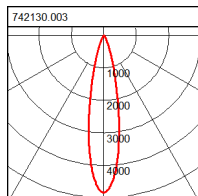

Calido Clickbeam Midi

742130.003 | Anbaustrahler

Anbaustrahler
4051859364399
LED
D 65, H 164

LED-Anbaustrahler mit modernem Design in Zylinderform ohne sichtbare Kühlrippen. Gehäuse Aluminium-Strangpressprofil pulverbeschichtet. Abdeckung und Hebelarm Kunststoff. 356° horizontal dreh- und 90° vertikal schwenkbar. Thermobeständiger Kunststoffring schwarz. Hybrid-Optiksystem mit Polycarbonat-Linse und Reflektor Aluminium facettiert für besonders homogene Ausleuchtung. Spezielle Clickbeam-Linse geeignet für verschiedene Ausstrahlungswinkel. Mittels Druckmechanismus verstellbare Linsenposition zum Einstellen des Ausstrahlungswinkels. UVA- und IR-freies Licht. Mit Multi-Adapter für 3-Phasen-Stromschienen 230 V. Geeignet für Stromschiene an Decke. Betriebsgerät im Leuchtgehäuse integriert. Werkzeuglos montierbares Zubehör: Wabenraster.

Sichtfarbe

Lieferbare Farbe tiefschwarz, matt (RAL 9005)

Maße und Gewichte

Durchmesser D 65 mm
Höhe H 164 mm
Gewicht 490 g

Leuchtmittel

Leuchtmittel LED
Farbtemperatur 3000K
Farbwiedergabeindex Ra 80
Farbtoleranz (MacAdam) 3
Lebensdauer 50000 h (L70/B50)