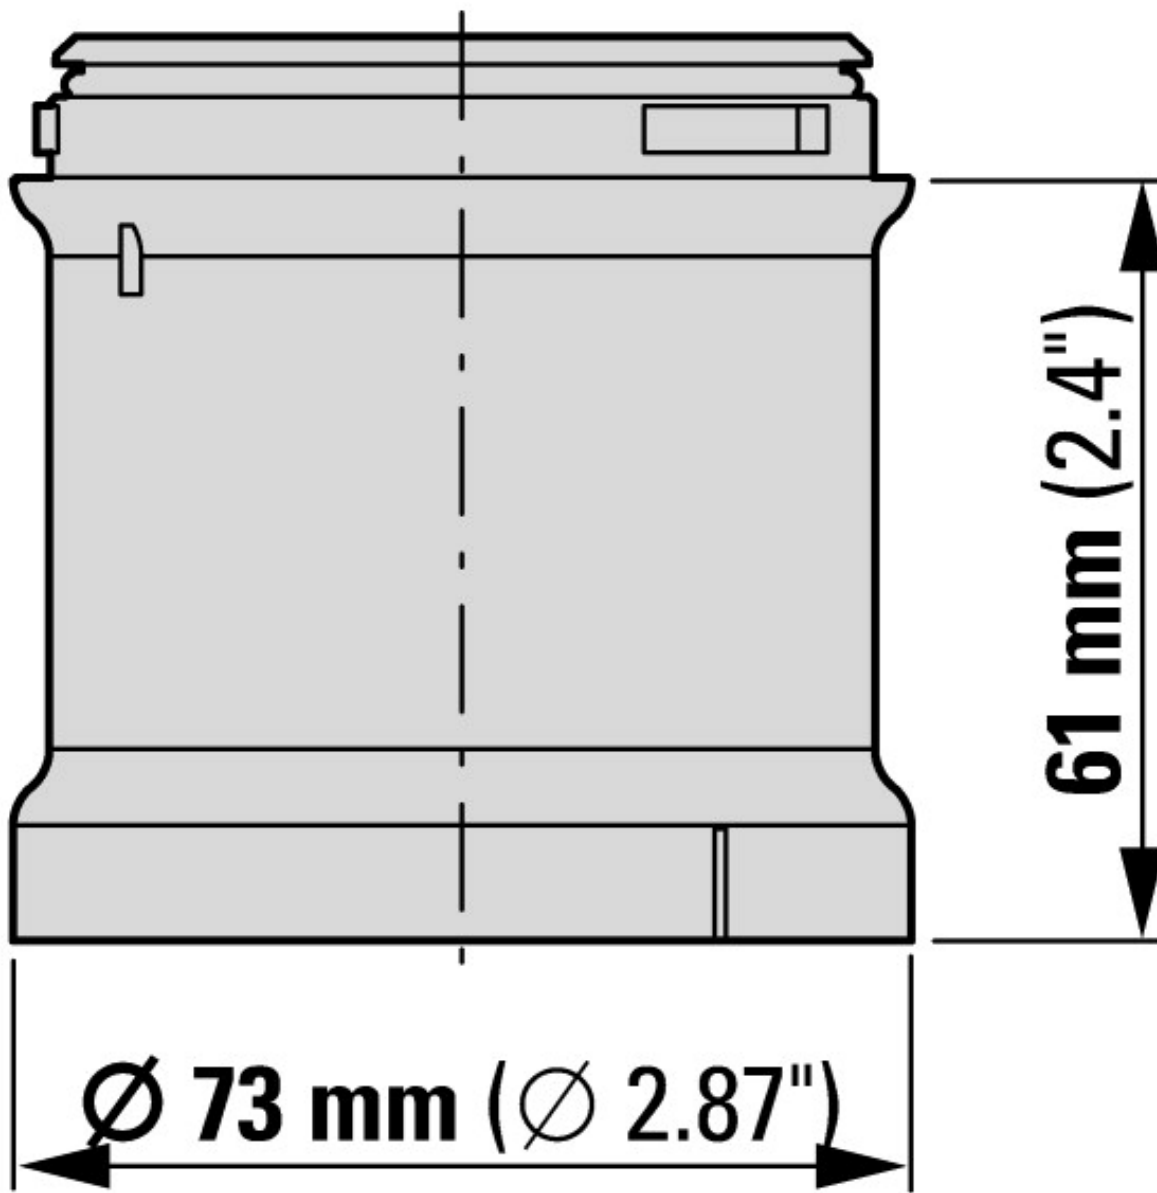

Strombahnen

Bemessungsstoßspannungsfestigkeit	U _{imp}	V AC	4000
Bemessungsisolationsspannung	U _i	V	250
Überspannungskategorie/Verschmutzungsgrad			III/3

Module

Lichtart			Dauerlicht
Leuchtmittel			LED
Leckstrom		A	< 0.003
Lebensdauer		h	> 100000
Abstrahlwinkel			360°
Strom-/Leistungsaufnahme			
24 V AC/DC		A	0,049 - 0,054
Spannungsbereich			24 V AC/DC ± 10 %

Abmessungen

Weitere Produktinformationen (Verlinkungen)

IL047004ZU SL7, Lichtmodule, Akustikmodule

IL047004ZU SL7, Lichtmodule,
Akustikmodule

ftp://ftp.moeller.net/DOCUMENTATION/AWA_INSTRUCTIONS/IL047004ZU2013_02.pdf