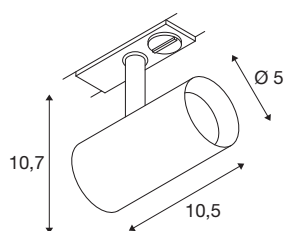

NOBLO® SPOT

1~ Spot, rund, 2700K, 6W, Phasenabschnitt, 32°, weiß

Der dreh- und schwenkbare NOBLO® SPOT strahlt auf ganzer Linie: Schnell und einfach ans 1Phasen Hochvolt-Schiene-System montiert, überzeugt die neue Generation mit einem verbesserten Farbwiedergabeindex CRI>90, einer Lumenleistung bis zu 126 lm/W und einer erhöhten Lebensdauer von bis zu 50.000 Stunden. Dazu kommt das hochwertige Licht, das in Wohnbereichen, der Hotellerie und Gastronomie eine besonders gemütliche Atmosphäre schafft. Ideal für moderne Lichtkonzepte, hochwertig aus Aluminium gefertigt, schnell installiert und in den Farbtemperaturen 2700K und 3000K verfügbar. Ganz klar: Mit den neuen NOBLO® SPOTS entscheiden Sie sich für ein einzigartiges Erlebnis Licht.

TECHNISCHE DATEN

Art. Nr.	1007639
Dreh- oder Schwenkbar	rotary bar and tiltable
IP Code	IP 20
Montage	Aufbau
Montagedetails	Decke, Schiene Decke, Schiene Wand
Dimmbar	Ja
Technologie der Dimmung	Phasenabschnitt
Primäre Nennspannung	220-240V ~50/60Hz
Sekundär Strom / Spannung	150 mA
Schutzklasse	I
Wattage	6 W
minimale Umgebungstemperatur	-20 °C
maximale Umgebungstemperatur	40 °C
Anzahl Leuchten an LS B16A	128
Anzahl Leuchten an LS C16A	160
Höhe Einschaltstrom	3.5 A
Dauer Einschaltstrom	120 µs
Stroboskop-Effekt (SVM)	0.4
Lumen	740 lm
Lichtfarbtemperatur	2700 Kelvin
Abstrahlwinkel	32 °
Farbe	weiß

Lichtquelle

1425055	
---------	---

CRI	90
LXXBXX Daten	L80B10
Lebensdauer	50000 h
Risikogruppe	1
Länge	10.5 cm
Höhe	10.7 cm
Durchmesser	5 cm
Nettogewicht	0.24 kg
Bruttogewicht	0.257 kg
BIG WHITE Seite	501