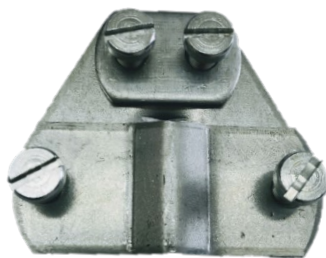

## Banderderdose

- Banderderanschlussdose
  - für Aufputzmontage
  - für 1 Bandstahl 40 x4 mm,  
1 Runddraht 8 bzw. 10 mm
  - IP20
  - Geprüft und zertifiziert nach:  
ÖVE/ÖNORM EN 60670-1:2014-03-01  
ÖVE/ÖNORM EN 60670-22:2007-09-01
- Artikel-Nr. PR1080**

- Ersatzklemme
- Artikel-Nr. PR1081**

Die oben angeführten Preise verstehen sich als unverbindlich empfohlene  
Bruttopreise ohne MwSt.

Siezenheim 2021