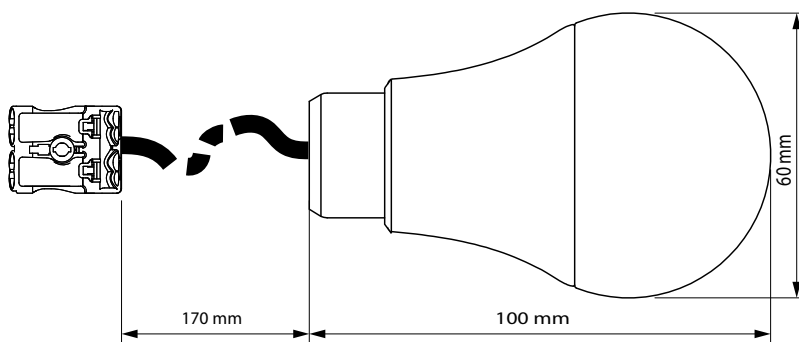

## Montage ohne Werkzeug

Für Baustellen, Erstbezug, Abstellräume und vieles mehr

Spannung	230V	Dimmbar	NEIN
Energieeffizienzklasse	F	Startzeit	>0,3 sec
Abstrahlwinkel $\Phi/2$	170°	Farbtoleranz	SDCM 6
Farbwiedergabeindex (CRI)	>80	Lichtstromerhalt	0,7
Anzahl der Schaltzyklen	50.000	Durchschnittliche Lebensdauer (bei 3 Std/Tag)	15 Jahre

		<b>ApaLED-27</b>
Leistung		9W
Farbtemperatur		2700K
Lichtstrom		820 lm
Vergleichbare Leistung einer Glühlampe		60W
EAN		9120054360170

Artikelnr.: WWTD-ApaLED-27

Gewerberechtlich geschützt

Siezenheim 2023