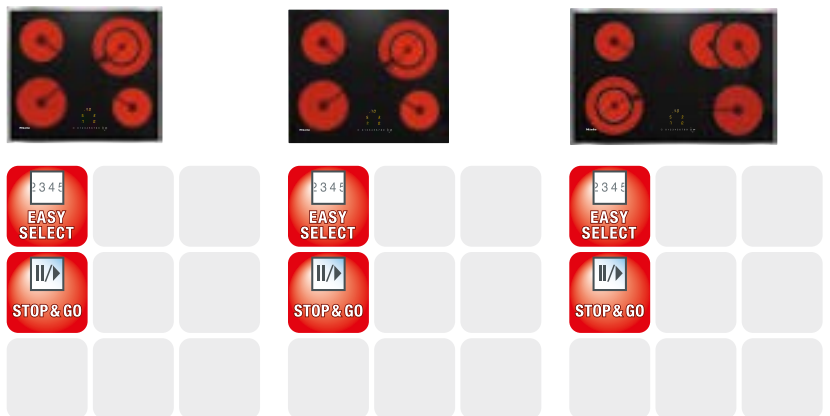

Autarke Elektrokochfelder mit EasySelect

Produktübersicht

Typ-/Verkaufsbezeichnung	KM 6520 FR	KM 6520 FL	KM 6522 FR
Beheizungsart			
Beheizungsart	Elektro	Elektro	Elektro
Bauform			
Kombiniert mit Herd/Unabhängig vom Herd	-/●	-/●	-/●
Design			
Farbe der Glaskeramik	Schwarz	Schwarz	Schwarz
Umlaufender Edelstahlrahmen	●	-	●
Facettenschliff/Flächenbündiger Einbau	-/-	-/●	-/-
Kochzonenausstattung			
Anzahl der Kochzonen	4	4	4
PowerFlex-Kochzonen			
Anzahl/Durchmesser in mm	-/-	-/-	-/-
Leistung in W/Booster in W/TwinBooster in W	-/-/-	-/-/-	-/-/-
Kochzone			
Position/Art/Durchmesser in mm	vorne links/Einkreis-Kochzone/ Ø 180	vorne links/Einkreis-Kochzone/ Ø 180	vorne links/Vario-Kochzone/ Ø 120/Ø 210
Leistung in W/Booster in W/TwinBooster in W	1800/-/-	1800/-/-	750/2200/-/-
Kochzone			
Position/Art/Durchmesser	hinten links/Einkreis-Kochzone/ Ø 160	hinten links/Einkreis-Kochzone/ Ø 160	hinten links/Einkreis-Kochzone/ Ø 145
Leistung in W/Booster in W/TwinBooster in W	1500/-/-	1500/-/-	1200/-/-
Kochzone			
Position/Art/Durchmesser	hinten rechts/Vario-Kochzone/ Ø 120/Ø 210	hinten rechts/Vario-Kochzone/ Ø 120/Ø 210	hinten rechts/Koch-/Bräterzone/ Ø 170/170 x 265
Leistung in W/Booster in W/TwinBooster in W	750/2200/-/-	750/2200/-/-	1500/2400/-/-
Kochzone			
Position/Art/Durchmesser	vorne rechts/Einkreis-Kochzone/ Ø 145	vorne rechts/Einkreis-Kochzone/ Ø 145	vorne rechts/Einkreis-Kochzone/ Ø 180
Leistung in W/Booster in W/TwinBooster in W	1200/-/-	1200/-/-	1800/-/-
Bedienkomfort			
Bedienung über Sensortasten/Bedienung über Knebel	EasySelect/-	EasySelect/-	EasySelect/-
TempControl	-	-	-
Infodisplay/Displayfarbe	-/Gelb	-/Gelb	-/Gelb
Recall-Funktion	●	●	●
Kochzonenenerweiterung	-	-	●
Stop&Go-Funktion/Kurzzeitwecker	●/●	●/●	●/●
Abschaltautomatik/Ankochautomatik	●/●	-/●	●/●
Warmhalten/Warmhalten Plus	-/-	-/-	-/-
Individuelle Einstellmöglichkeiten (z.B. Signaltöne)	●	●	●
Anzeigen			
Digitale Anzeige der Leistungsstufen	●	●	●
Effizienz und Nachhaltigkeit			
Restwärmenutzung	●	●	●
Hausgeräte-Vernetzung			
WiFiConn@ct/Automatikfunktion Con@ctivity 3.0	-/-	-/-	-/-
Sicherheit			
Sicherheitsausschaltung/Verriegelungsfunktion/ Inbetriebnahmesperre	●/●/●	●/●/●	●/●/●
Fehlerüberwachung/Integriertes Kühlgebläse/Überhitzungsschutz	●/-/●	●/-/●	●/-/●
Topfschutz/Restwärmeanzeige	●/●	●/●	●/●
Technische Daten			
Abmessungen in mm (B x H x T)	574 x 38 x 504	592 x 40 x 492	764 x 38 x 504
Maximale Einbauhöhe in mm	43	47	43
Ausschnittmaße in mm (B x T)	560 x 490	596 x 496/570 x 470	750 x 490
Gesamtanschlusswert in kW/Spannung in V/Absicherung in A	6,7/230/3 x 16	6,7/230/3 x 16	7,6/230/3 x 16
Mitgeliefertes Zubehör			
Glasschaber/Anschlusskabel	●/●	●/●	●/●