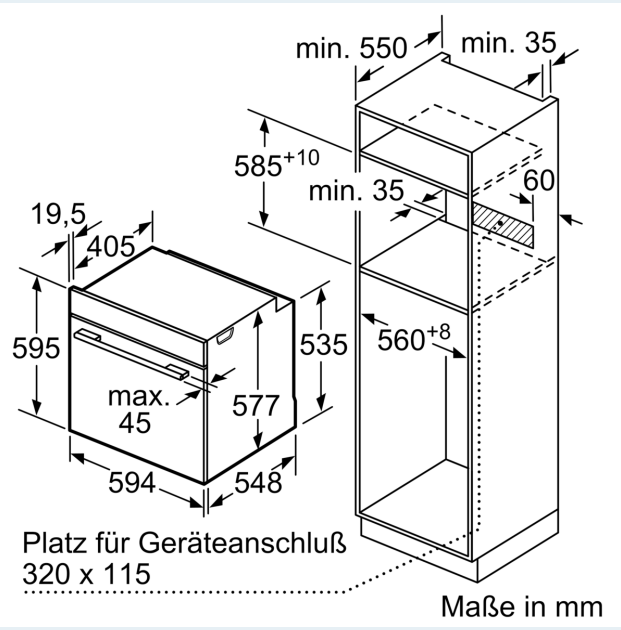

#### Maße

- Gerätemaße (HxBxT): 595 x 594 x 548mm
- Nischenmaße (HxBxT): 595 mm x 560 mm x 550 mm
- „Maße und Einbauhinweise zu diesem Gerät gemäß technischer Zeichnung beachten“

iQ700, Einbau-Backofen, 60 x 60 cm, Weiß  
HB774G1W1

Maßzeichnungen

Maße in mm

Wird das Gerät unter einem Kochfeld eingebaut, muss folgende Arbeitsplattenstärke (ggf. inkl. Unterkonstruktion) beachtet werden.

Kochfeld-Typ	min. Arbeitsplattenstärke	
	aufgesetzt	flächenbündig
Induktionskochfeld	37 mm	38 mm
Vollflächen-Induktionskochfeld	47 mm	48 mm
Gaskochfeld	30 mm	38 mm
Elektrokochfeld	27 mm	30 mm

Maßzeichnungen