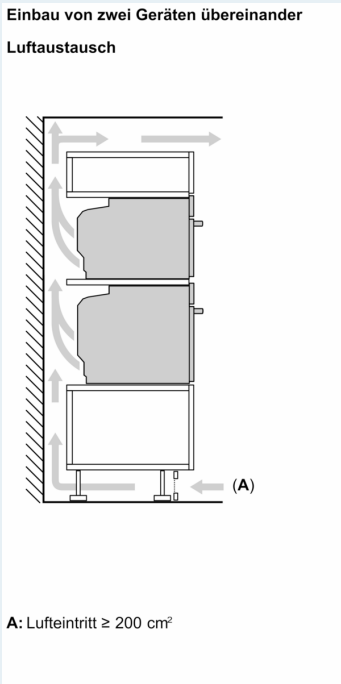

iQ700, Einbau-Backofen, 60 x 60 cm, Weiß
HB774G1W1

Maßzeichnungen

Maße in mm

Wird das Gerät unter einem Kochfeld eingebaut, muss folgende Arbeitsplattenstärke (ggf. inkl. Unterkonstruktion) beachtet werden.