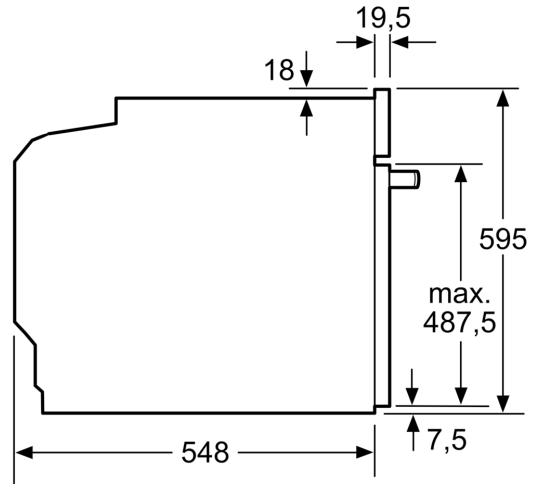

iQ700, Einbau-Backofen, 60 x 60 cm, Weiß
HB774G1W1

Maßzeichnungen

Maße in mm

Wird das Gerät unter einem Kochfeld eingebaut, muss folgende Arbeitsplattenstärke (ggf. inkl. Unterkonstruktion) beachtet werden.