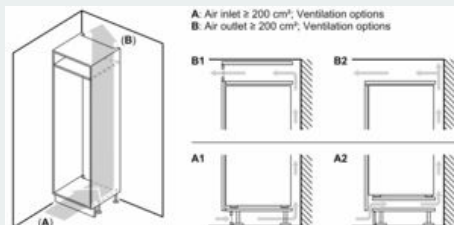

iQ300, Einbau-Kühlschrank, 88 x 56 cm KI21R2FE0

Maßzeichnungen