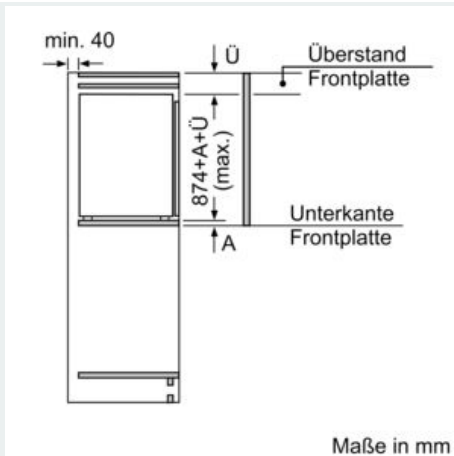

iQ300, Einbau-Kühlschrank, 88 x 56 cm KI21R2FE0

Maßzeichnungen