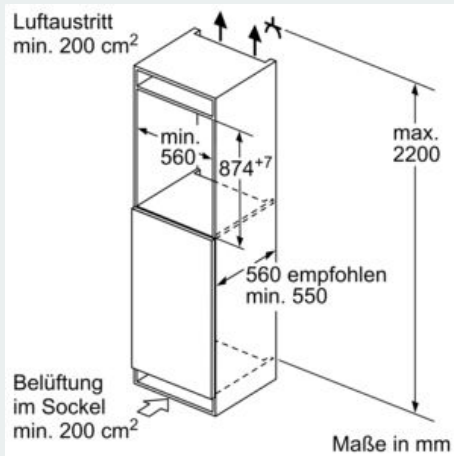

iQ300, Einbau-Kühlschrank, 88 x 56 cm KI21R2FE0

Maßzeichnungen