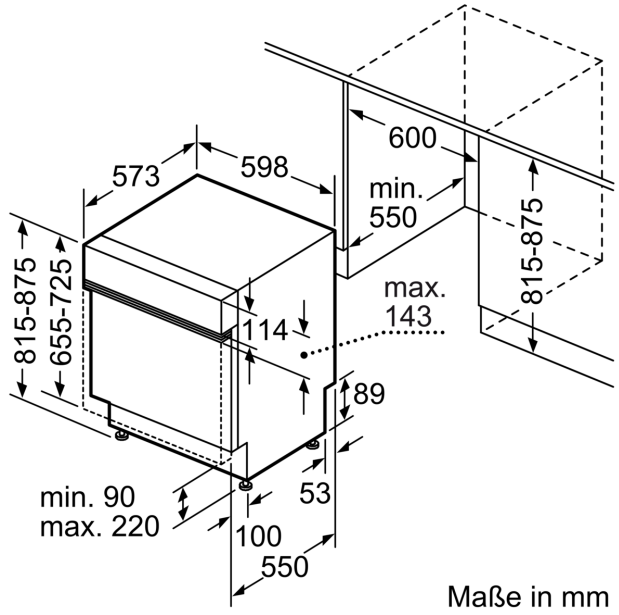

#### Maße

- Gerätemaße (H x B x T): 81.5 cm x 59.8 cm x 57.3 cm

<sup>1</sup> auf einer Energieeffizienzklassen-Skala von A bis G

<sup>2</sup>Energieverbrauch kWh/100 Betriebszyklen (im Programm Eco 50 °C)

iQ300, Teilintegrierter  
Geschirrspüler, 60 cm, Edelstahl  
SN53ES12BE

Maßzeichnungen

Maße in mm

⚡ Steckdose  
( ) Werte mit Verlängerungssatz

Maße in mm