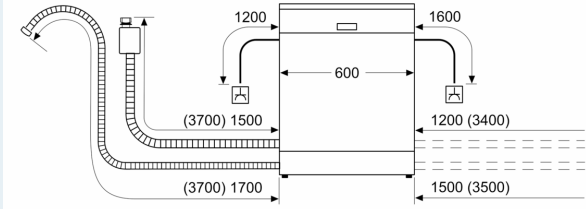

#### Maße

- Gerätemaße (H x B x T): 81.5 cm x 59.8 cm x 57.3 cm

<sup>1</sup> auf einer Energieeffizienzklassen-Skala von A bis G

<sup>2</sup>Energieverbrauch kWh/100 Betriebszyklen (im Programm Eco 50 °C)

iQ300, Teilintegrierter  
Geschirrspüler, 60 cm, Edelstahl  
SN53ES12BE

Maßzeichnungen

Maße in mm

⚡ Steckdose  
( ) Werte mit Verlängerungssatz

Maße in mm