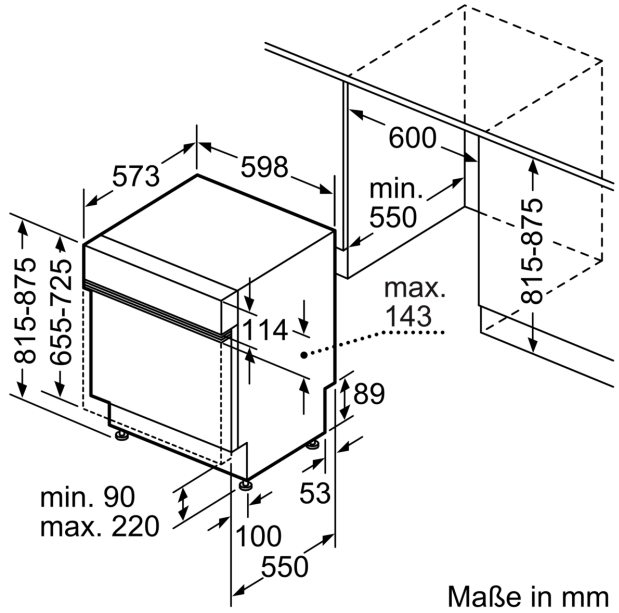

Ausstattung

Technische Daten

Energieeffizienzklasse:D
 Energieverbrauch des eco-Programms pro 100 Betriebszyklen: 84 kWh
 Höchste Anzahl von Maßgedecken: 13
 Wasserverbrauch in Litern im eco-Programm pro Betriebszyklus: 9.0 l
 Programmdauer:4:30 h
 Luftschallemissionen: 46 dB(A) re 1 pW
 Luftschallemissionsklasse:C
 Bauform:Einbau
 Höhe der Arbeitsplatte: 0 mm
 Abmessungen des Gerätes: 815 x 598 x 573 mm
 Min. Nischenmaße für Installation (H x B x T): .815-875 x 600 x 550 mm
 Tiefe bei geöffneter Tür (90°): 1150 mm
 Höhenverstellbare Füße:Ja - alle von vorne
 Höhenverstellung max.: 60 mm
 Verstellbarer Sockel: Horizontal und Vertikal
 Nettogewicht: 32.9 kg
 Bruttogewicht: 35.0 kg
 Anschlusswert: 2400 W
 Absicherung: 10 A
 Spannung:220-240 V
 Frequenz:50; 60 Hz
 Länge Anschlusskabel:175.0 cm
 Steckerart: Schuko-/Gardy.m.Erdung
 Länge Zulaufschlauch: 165 cm
 Länge Ablaufschlauch: 190 cm
 EAN-Nummer: 4242003950012
 Gerätetyp: Integrierbar

Maße

- Gerätemaße (H x B x T): 81.5 cm x 59.8 cm x 57.3 cm

¹ auf einer Energieeffizienzklassen-Skala von A bis G

²Energieverbrauch kWh/100 Betriebszyklen (im Programm Eco 50 °C)

³ Wasserverbrauch in Liter pro Betriebszyklus (im Programm Eco 50 °C)

Maßzeichnungen

Maße in mm

⚡ Steckdose
() Werte mit Verlängerungssatz

Maße in mm