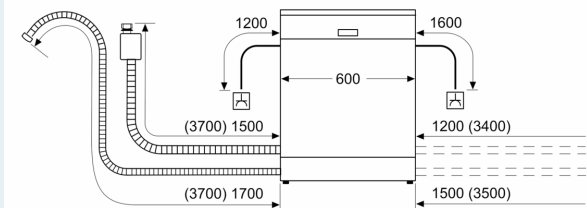

**iQ300, Vollintegrierter
Geschirrspüler, 60 cm
SN63EX02AE**

Maßzeichnungen

Maße in mm

⚡ Steckdose
( ) Werte mit Verlängerungssatz