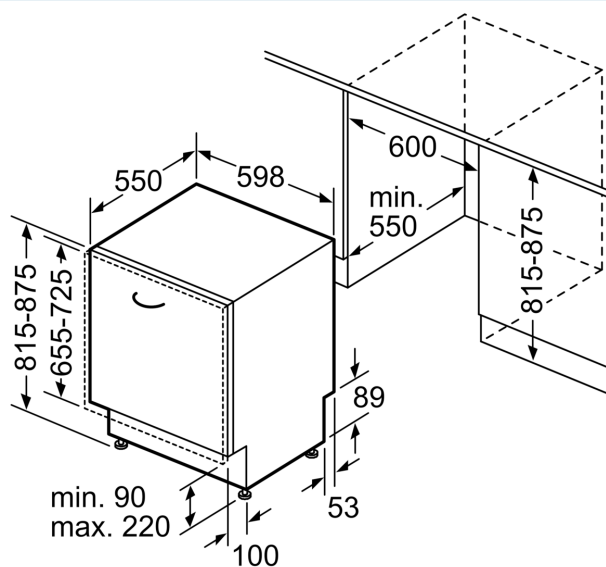

Ausstattung

Technische Daten

Energieeffizienzklasse:	B
Energieverbrauch des eco-Programms pro 100 Betriebszyklen: 64 kWh	
Höchste Anzahl von Maßgedecken:	13
Wasserverbrauch in Litern im eco-Programm pro Betriebszyklus: 9,0 l	
Programmdauer:	3:35 h
Luftschallemissionen:	42 dB(A) re 1 pW
Luftschallemissionsklasse:	B
Bauform:	Einbau
Höhe der Arbeitsplatte:	0 mm
Abmessungen des Gerätes:	815 x 598 x 550 mm
Min. Nischenmaße für Installation (H x B x T):	.815-875 x 600 x 550 mm
Tiefe bei geöffneter Tür (90°):	1150 mm
Höhenverstellbare Füße:	Ja - alle von vorne
Höhenverstellung max.:	60 mm
Verstellbarer Sockel:	Horizontal und Vertikal
Nettogewicht:	35,1 kg
Bruttogewicht:	37,0 kg
Anschlusswert:	2400 W
Absicherung:	10 A
Spannung:	220-240 V
Frequenz:	50; 60 Hz
Länge Anschlusskabel:	175,0 cm
Steckerart:	Schuko-/Gardy.m.Erdung
Länge Zulaufschlauch:	165 cm
Länge Ablaufschlauch:	190 cm
EAN-Nummer:	4242003941881
Gerätetyp:	Einbau / Vollintegrierbar

- Gerätemaße (H x B x T): 81.5 cm x 59.8 cm x 55.0 cm

¹ auf einer Energieeffizienzklassen-Skala von A bis G

²Energieverbrauch kWh/100 Betriebszyklen (im Programm Eco 50 °C)

³ Wasserverbrauch in Liter pro Betriebszyklus (im Programm Eco 50 °C)

Maßzeichnungen

Maße in mm

⚡ Steckdose
() Werte mit Verlängerungssatz

Maße in mm