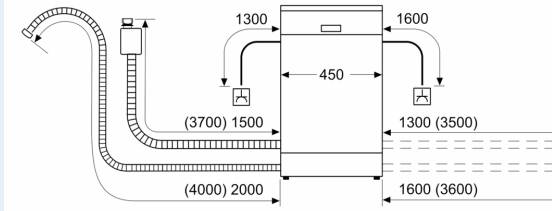

iQ300, Freistehender Geschirrspüler, 45 cm, Weiß SR23HW52KE

Maßzeichnungen

Maße in mm

△ Steckdose
○ Werte mit Verlängerungssatz